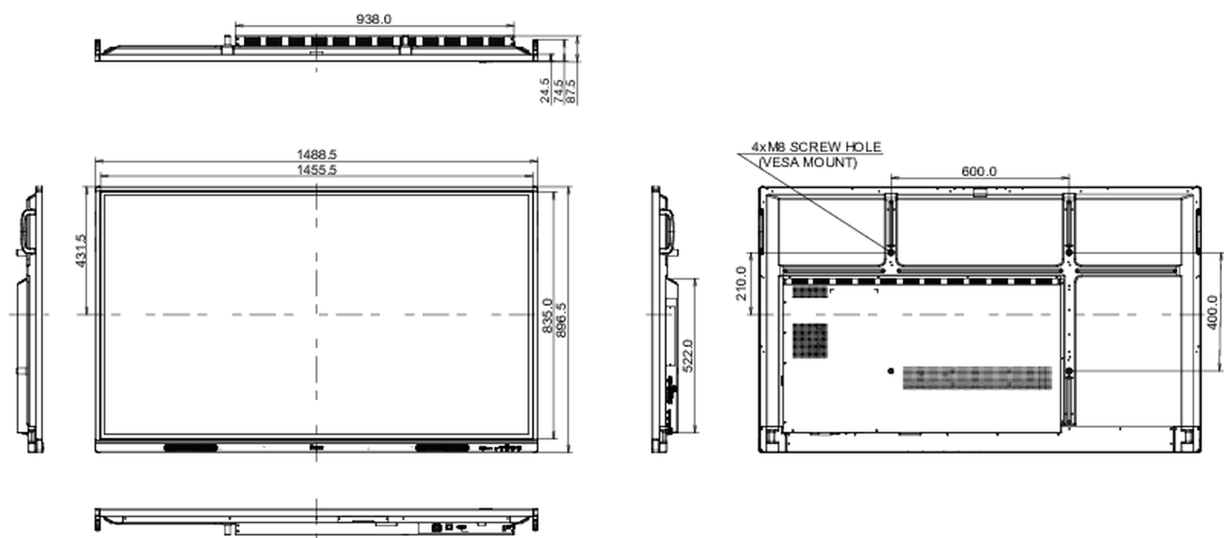

Előírások	CB, CE, TÜV-Bauart, EAC, RoHS támogatás, ErP, WEEE, HATÓTÁVOLSÁG (RoHS)
REACH SVHC	0,1% felett: Vezet

10 MÉRETEK / SÚLY

Termék méretei Sz x H x M	1488 x 897 x 87mm
Doboz méretei Sz x H x M	1628 x 1005 x 208mm
Súly (doboz nélkül)	35kg
Súly (dobozzal)	44.7kg
EAN kód	4948570121830