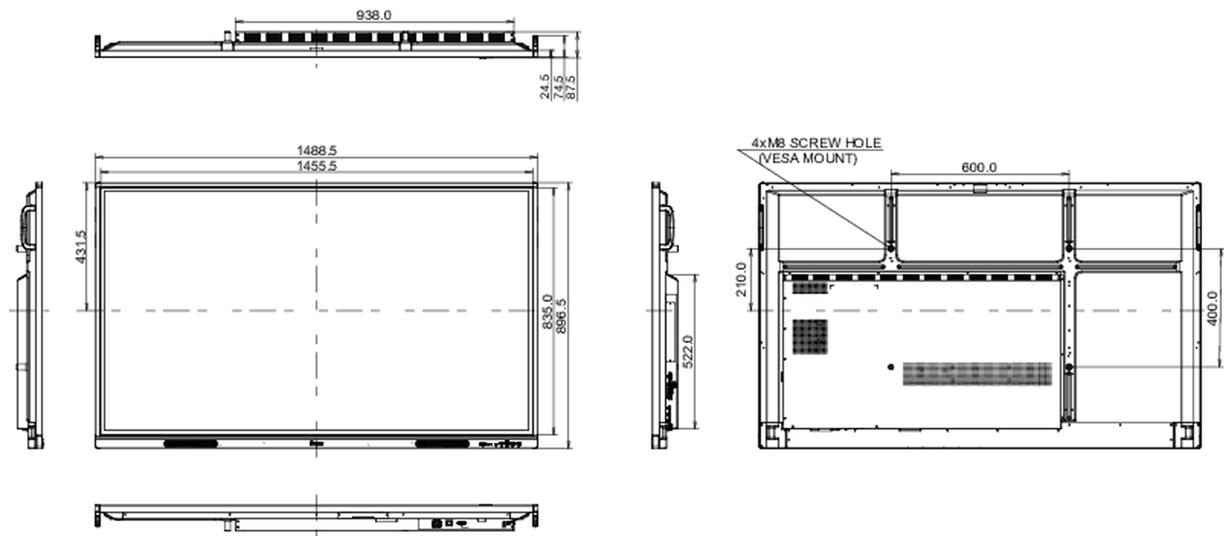

09 SOSTENIBILIDAD

| | |
|--------------|--|
| Certificados | CB, CE, TÜV-Bauart, EAC, RoHS support, ErP, WEEE, REACH (RoHS) |
| REACH SVHC | por encima de 0.1% de plomo |

10 DIMENSIONES / PESO

| | |
|---|---------------------|
| Producto dimensiones W x H x D | 1488 x 897 x 87mm |
| Dimensiones de la caja (ancho x alto x fondo) | 1628 x 1005 x 208mm |
| Peso (sin caja) | 35kg |
| Peso (con caja) | 44.7kg |
| Código EAN | 4948570121830 |