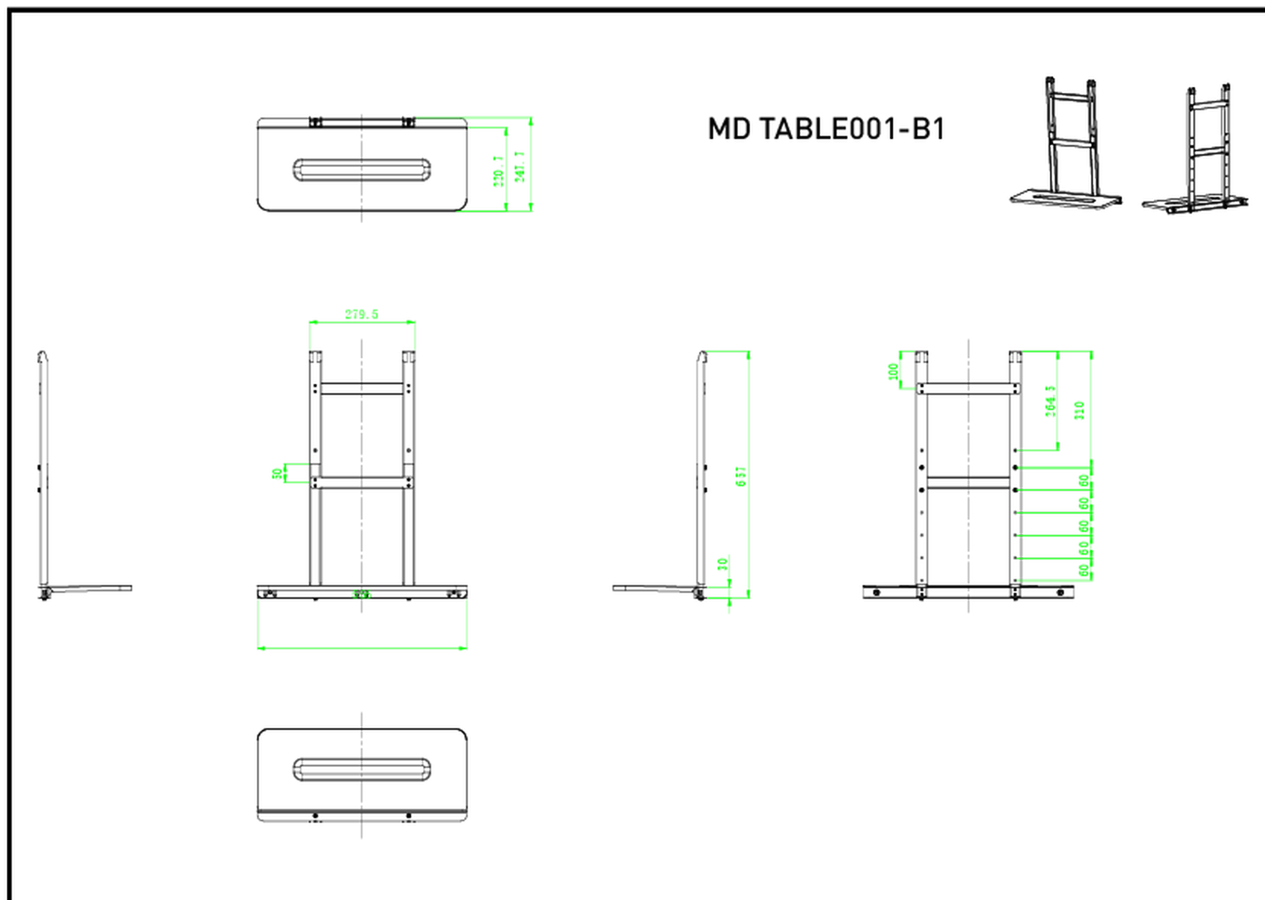

### Étagère pour ordinateur portable

Une étagère pour ordinateur portable est un accessoire en option compatible avec le [MD WLIFT1021-B1](#). Elle peut être utilisée pour placer un ordinateur portable devant un écran grand format sur un support élévateur. Elle peut supporter un ordinateur d'un poids maximal de 10 kg.

#### 01 LES SPÉCIFICATIONS

Max poids

10kg / moniteur

## 02 DIMENSIONS / POIDS

Dimensions produit L x H x P

556 x 657 x 247.7mm

Code EAN

4948570033119