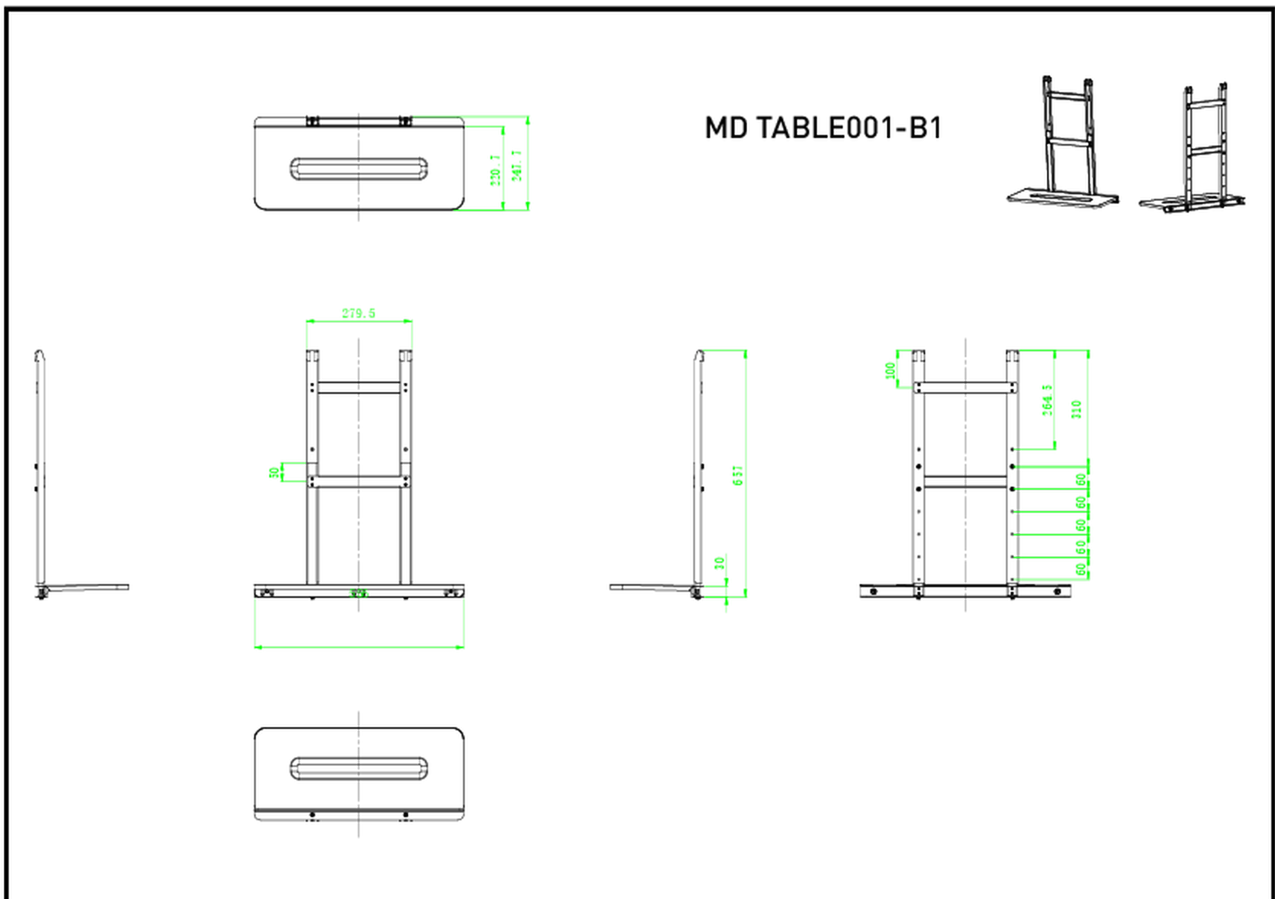

### Étagère pour ordinateur portable

Une étagère pour ordinateur portable est un accessoire en option compatible avec le [MD WLIFT1021-B1](#). Elle peut être utilisée pour placer un ordinateur portable devant un écran grand format sur un support élévateur. Elle peut supporter un ordinateur d'un poids maximal de 10 kg.

#### 01 LES SPÉCIFICATIONS

Max poids

10kg / moniteur

## 02 DIMENSIONS / POIDS

Dimensions produit L x H x P

556 x 657 x 247.7mm

Code EAN

4948570033119