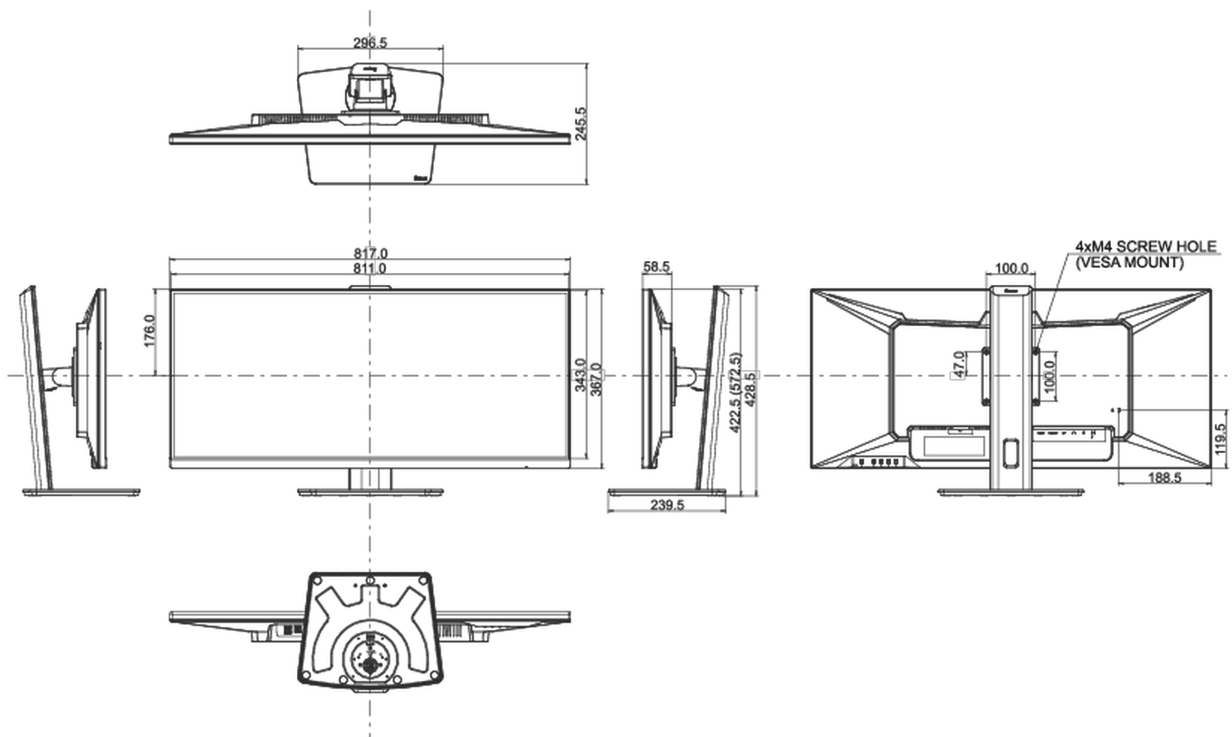

04 MECHANISME

Positieaanpassingen	hoogte, draaien, kantelen
Hoogte-instelling	150mm
Draaibare voet	90°; 45° links; 45° rechts
Kantelhoek	23° omhoog; 5° omlaag
VESA montage	100 x 100mm

Kabelmanagement systeem

Energie efficiëntie klasse (Regulation (EU) 2017/1369)

F

REACH SVHC

meer dan 0.1%: Lood

08 AFMETINGEN / GEWICHT

Product afmetingen B x H x D

817 x 422.5 (572.5) x 245.5mm

Doos afmetingen B x H x D

900 x 188 x 456mm

Gewicht (zonder doos)

9.4kg

Gewicht (inclusief doos)

12.4kg

EAN code

4948570121359

Alle handelsmerken zijn geregistreerd. Gegevens onder voorbehoud van zetfouten. Specificaties kunnen vooraf en zonder opgaa van reden gewijzigd worden. Alle LCD-panels vallen onder ISO-9241-307:2008 inzake pixelfouten.