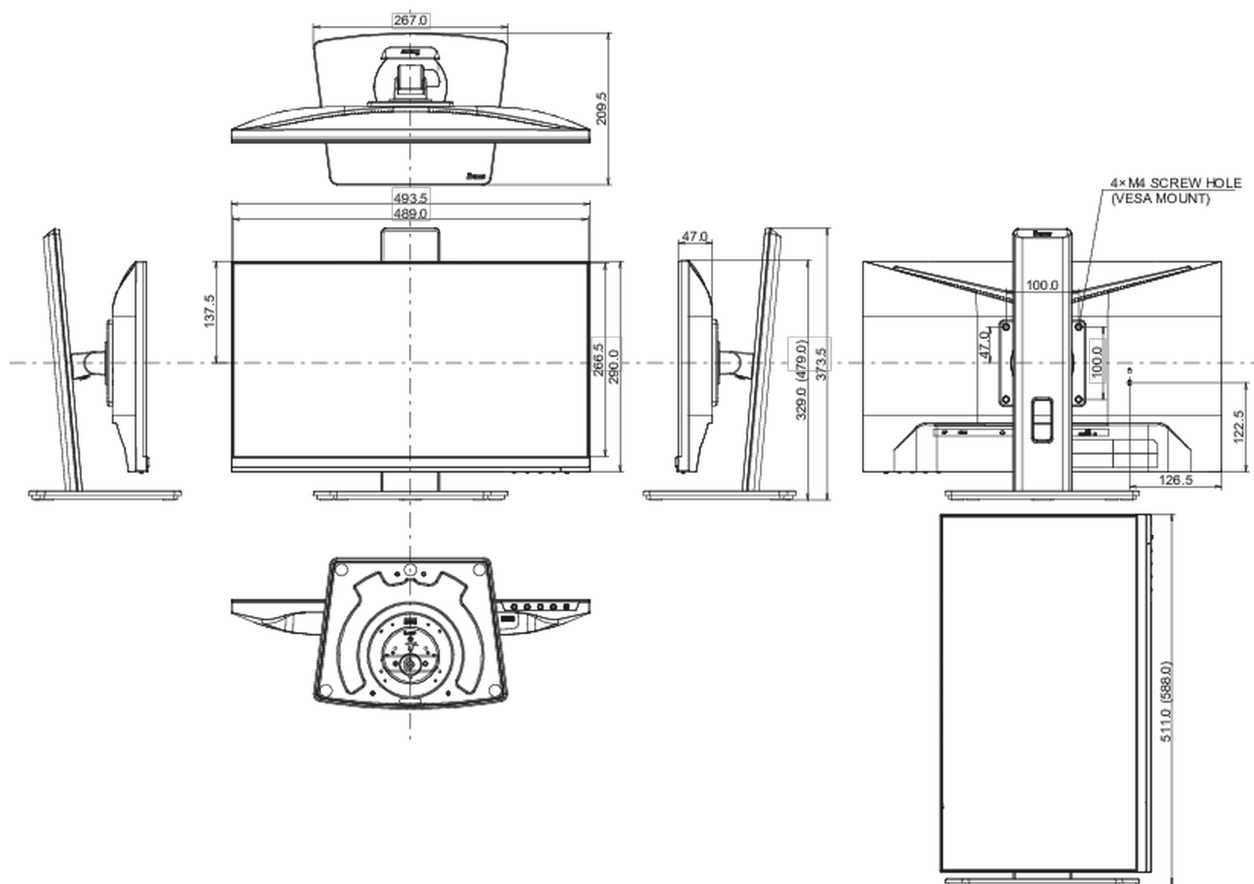

## 08 РАЗМЕР / ВЕС

Размер продукта Ш x В x Г	493.5 x 329 (479) x 209.5мм
Размер коробки Ш x В x Г	605 x 395 x 145мм
Вес (без упаковки)	4.3кг
Вес (с упаковкой)	5.5кг
EAN код	4948570121137

*Все товарные знаки и торговые марки являются собственностью их владельцев и они защищены. Ошибки и изменения допускаются. Спецификации могут быть изменены без уведомления. Все LCD мониторы соответствуют стандарту ISO-9241-307:2008 по политике битых пикселей.*