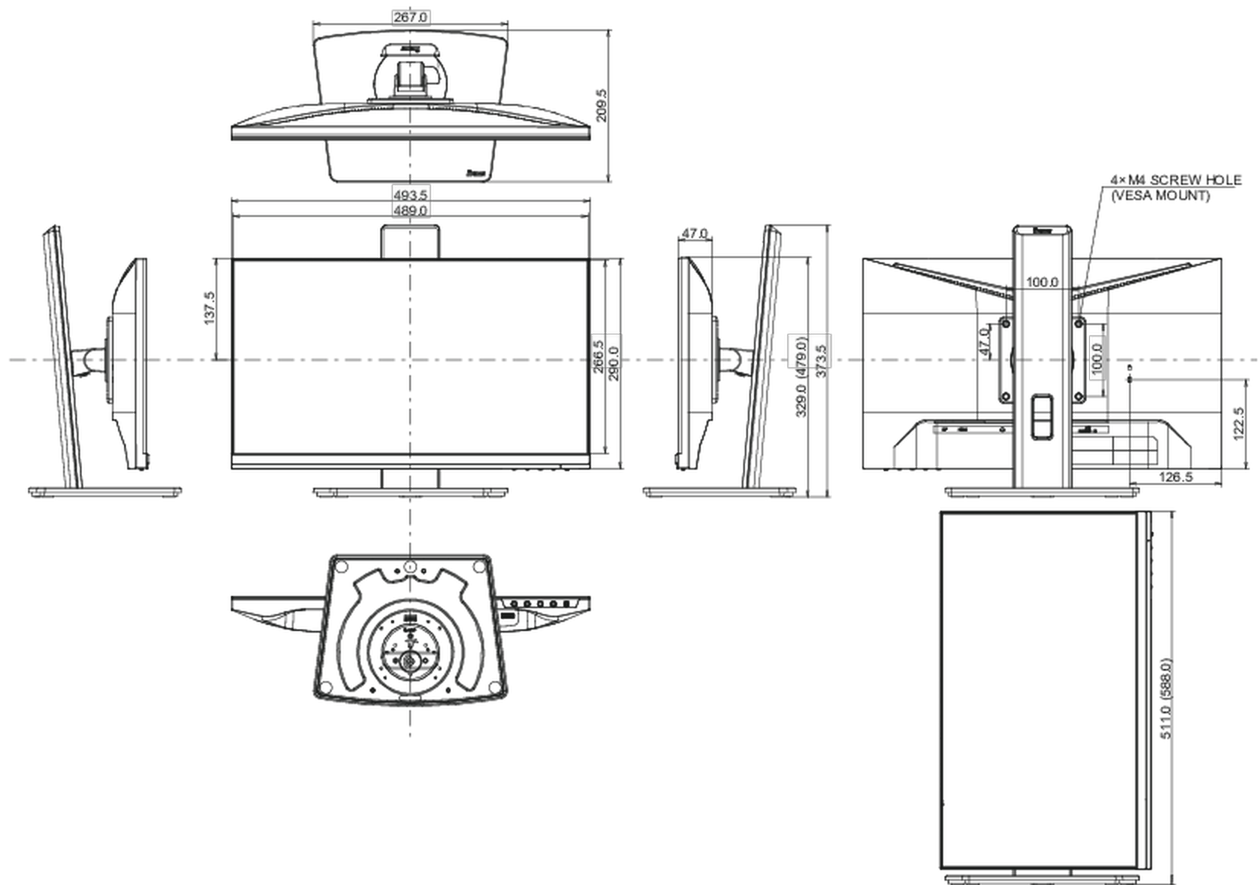

01 PANEEL EIGENSCHAPPEN

Design	ultra slim
Beelddiagonaal	21.5", 54.5cm
Paneel	IPS panel technology LED, matte finish
Resolutie	1920 x 1080 @75Hz (2.1 megapixel Full HD)
Beeldverhouding	16:9
Paneel helderheid	250 cd/m ²
Statisch contrast	1000:1
Advanced contrast	80M:1
Reactietijd (GTG)	3ms
Inkijkhoek	horizontaal/verticaal: 178°/178°, rechts/links: 89°/89°, naar boven/onderen: 89°/89°
Kleurondersteuning	16.7mln (sRGB: 96%; NTSC: 72%)
Horizontale frequentie	30 - 84kHz
Zichtbaar formaat	478.7 x 260.3mm, 18.8 x 10.2"
Pixel pitch	0.249mm
Kleur	mat, zwart

04 MECHANISME

Positieaanpassingen	kantelen
Hoogte-instelling	150mm
Rotatie	90°
Draaibare voet	90°; 45° links; 45° rechts
Kantelhoek	23° omhoog; 5° omlaag
VESA montage	100 x 100mm

05 INBEGREPEN ACCESSOIRES

08 AFMETINGEN / GEWICHT

Product afmetingen B x H x D	493.5 x 329 (479) x 209.5mm
Doos afmetingen B x H x D	605 x 395 x 145mm
Gewicht (zonder doos)	4.3kg
Gewicht (inclusief doos)	5.5kg
EAN code	4948570121137