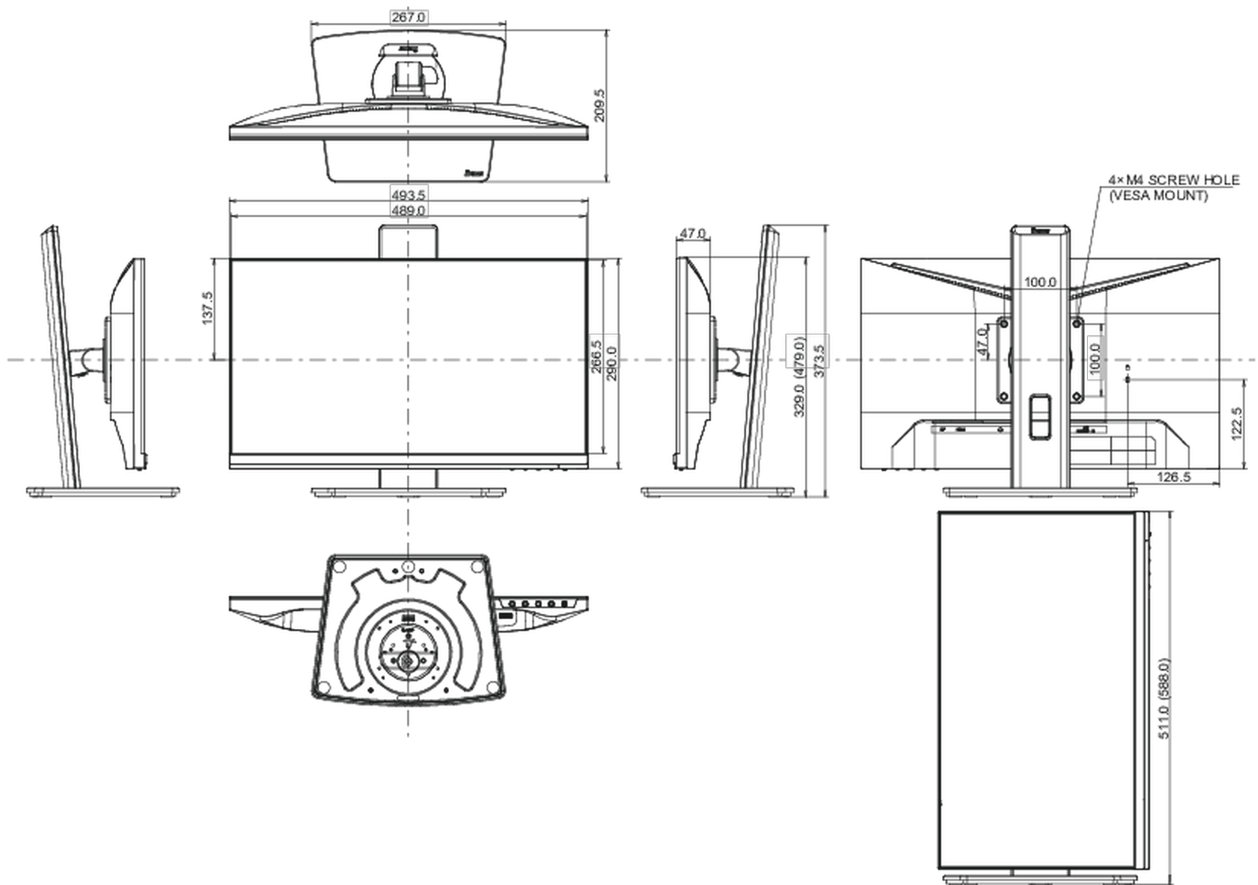

01 CARATTERISTICHE DISPLAY

Design	borderless su tre lati
Diagonale	21.5", 54.5cm
Pannello	IPS panel technology LED, finitura opaca
Risoluzione nativa	1920 x 1080 @75Hz (2.1 megapixel Full HD)
Format	16:9
Luminosità	250 cd/m ²
Contrasto statico	1000:1
Contrasto avanzato	80M:1
Tempo di risposta (GTG)	3ms
Angolo di visione	orizzontale/verticale: 178°/178°, sinistra/destro 89°/89°, alto/giù: 89°/89°
Supporta colore	16.7mIn (sRGB: 96%; NTSC: 72%)
Siincronizzazione orizzontale	30 - 84kHz
Angolo di visione L x H	478.7 x 260.3mm, 18.8 x 10.2"
Pixel pitch	0.249mm
Color	opaca, nero

04 MECCANICA

Regolazione posizione display	tilt
Regolazione altezza	150mm
Rotazione (funzione PIVOT)	90°
Snodo	90°; 45° sinistra; 45° destro
Angolo di inclinazione	23° alto; 5° giù
Montaggio VESA	100 x 100mm

08 DIMENSIONI / PESO

Prodotti dimensioni L x H x P	493.5 x 329 (479) x 209.5mm
Box dimensioni L x H x P	605 x 395 x 145mm
Peso (netto)	4.3kg
Peso (lordo)	5.5kg
EAN code	4948570121137

Tutti i marchi e i marchi registrati citati. E & O E. Specifiche soggette a modifiche senza preavviso. Tutti i display LCD è conforme alla norma ISO-9241-307:2008 in connessione con difetti dei pixel.