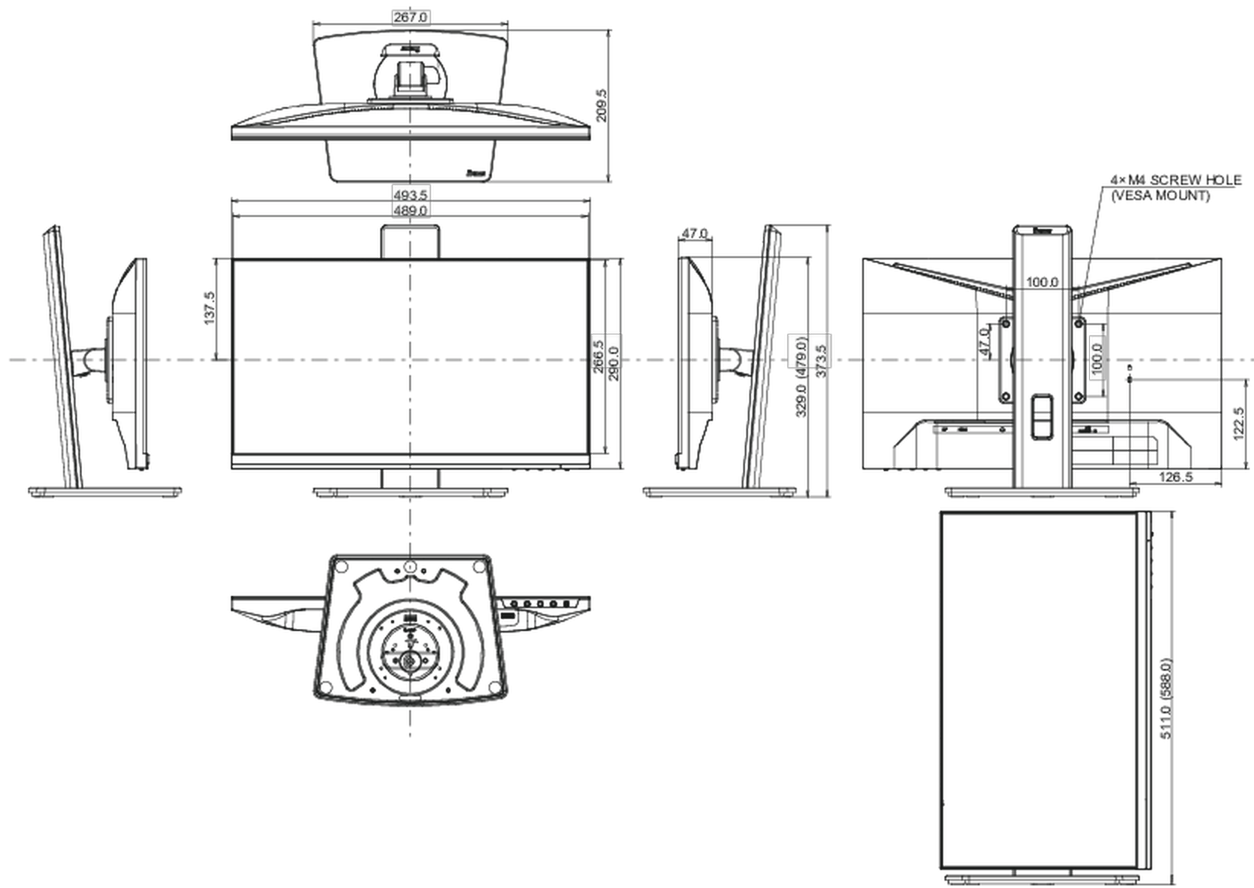

## 04 ASPECTOS MECÁNICOS

Soporte de altura regulable	inclinación
Ajuste de altura	150mm
Rotación (función de pivote)	90°
Soporte giratorio	90°; 45° izquierdo; 45° derecho
Ángulo de inclinación	23° arriba; 5° abajo
Montaje VESA	100 x 100mm

## 08 DIMENSIONES / PESO

Producto dimensiones W x H x D	493.5 x 329 (479) x 209.5mm
Dimensiones de la caja (ancho x alto x fondo)	605 x 395 x 145mm
Peso (sin caja)	4.3kg
Peso (con caja)	5.5kg
Código EAN	4948570121137