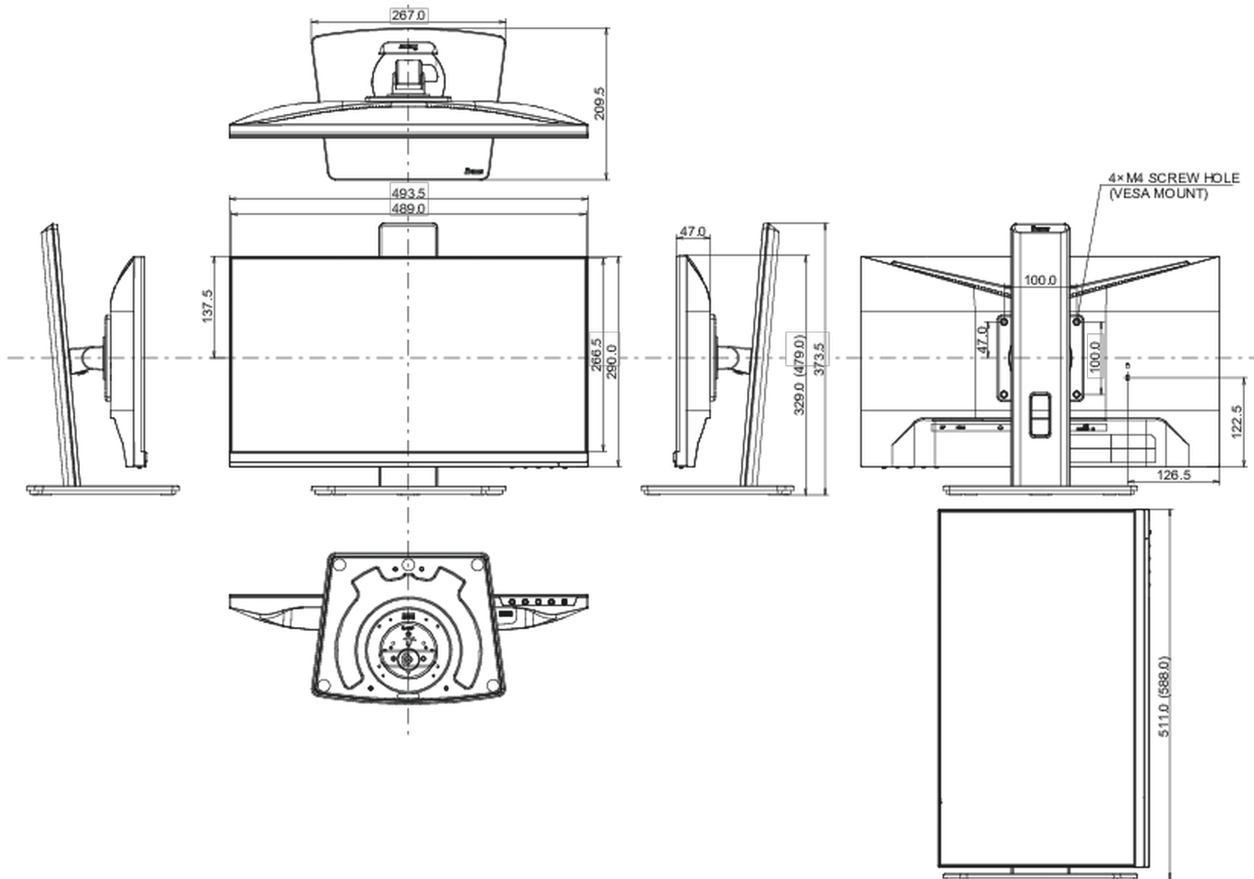

01 ХАРАКТЕРИСТИКИ ДИСПЛЕЯ

Дизайн	безрамочный (с 3-х сторон)
Диагональ	21.5", 54.5см
Панель	IPS панель с технологией LED, матовая поверхность
Разрешение	1920 x 1080 @75Гц (2.1 megapixel Full HD)
Соотношение сторон	16:9
Яркость	250 cd/m ²
Контрастность	1000:1
Расширенная контрастность	80M:1
Время отклика (GTG)	3мс
Видимая область	горизонталь/вертикаль: 178°/178°, право/лево: 89°/89°, вверх/вниз: 89°/89°
Поддержка цвета	16.7mIn (sRGB: 96%; NTSC: 72%)
Частота горизонтальной развертки	30 - 84кГц
Видимая область Ш x В	478.7 x 260.3мм, 18.8 x 10.2"
Размер пикселя	0.249мм
Colour	матовый, чернить

04 МЕХАНИЧЕСКИЕ ХАРАКТЕРИСТИКИ

Эргономика	наклон
Настройка высоты (HAS)	150мм
Вращение экрана (PIVOT)	90°
Вращение подставки (Swivel)	90°; 45° лево; 45° право
Угол наклона экрана	23° вверх; 5° вниз
Крепление VESA	100 x 100мм
Крепления для кабелей	да

05 6.АКЦЕССУАРЫ

Кабели	Питание, HDMI
Прочее	Краткое руководство по началу работы, Руководство по безопасности

06 POWER-MANAGEMENT

Блок питания	внутренний
Питание	AC 100 - 240V, 50/60Гц
Потребляемая мощность	14W стандарт, 0.5W ожидание, 0.3W отключено

07 СТАНДАРТЫ

Сертификаты	TCO Certified, CE, TÜV-Bauart, EAC, VCCI-B, PSE, RoHS support, ErP, WEEE, REACH, UKCA
TCO Certified	ProLite XUB2293HS-B5
REACH SVHC	свинца, превышает 0.1%

08 РАЗМЕР / ВЕС

Размер продукта Ш x В x Г	493.5 x 329 (479) x 209.5мм
Размер коробки Ш x В x Г	605 x 395 x 145мм
Вес (без упаковки)	4.3кг
Вес (с упаковкой)	5.5кг
EAN код	4948570121137