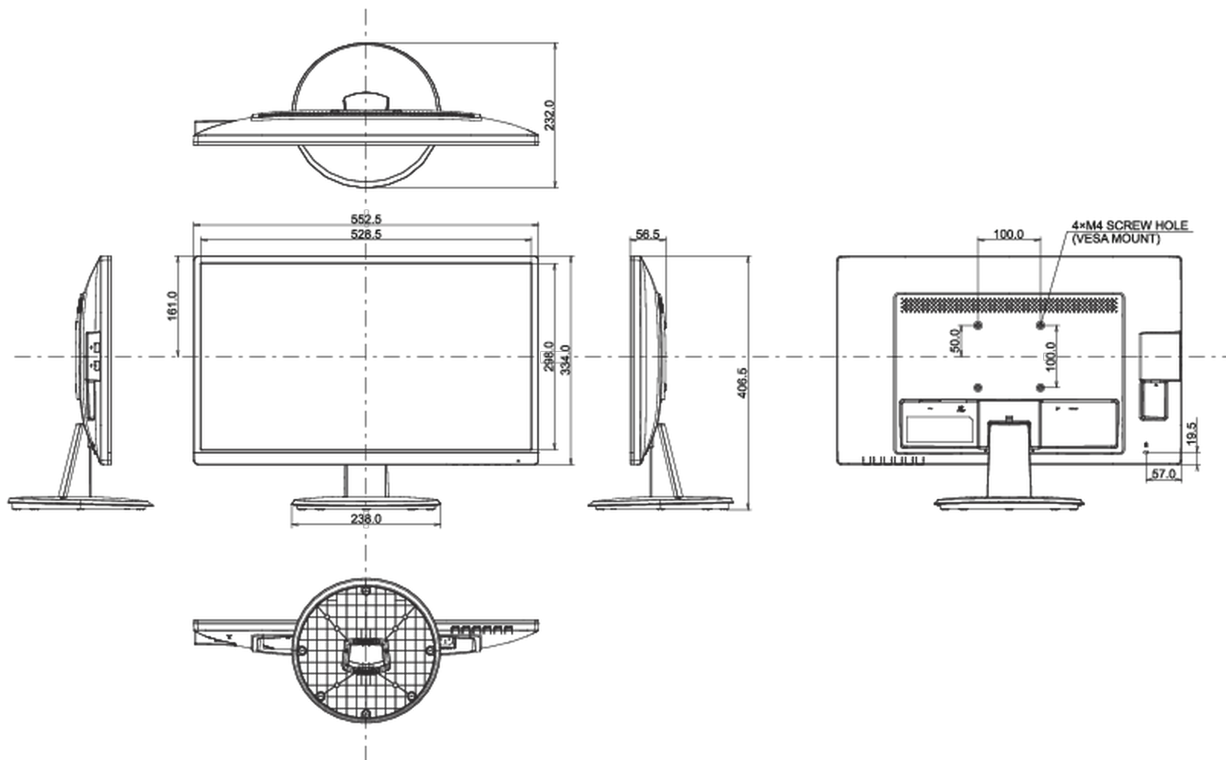

04 MECHANISME

Positieaanpassingen	kantelen
Kantelhoek	23° omhoog; 5° omlaag
VESA montage	100 x 100mm

05 INBEGREPEN ACCESSOIRES

Kabels	Stroom, USB, HDMI
Overige	Quick guide handleiding, veiligheidsinstructies

08 AFMETINGEN / GEWICHT

Product afmetingen B x H x D	552.5 x 406.5 x 232mm
Doos afmetingen B x H x D	622 x 120 x 410mm
Gewicht (zonder doos)	3.9kg
Gewicht (inclusief doos)	5.0kg
EAN code	4948570121557

Alle handelsmerken zijn geregistreerd. Gegevens onder voorbehoud van zetfouten. Specificaties kunnen vooraf en zonder opgaaf van reden gewijzigd worden. Alle LCD-panelen vallen onder ISO-9241-307:2008 inzake pixelfouten.