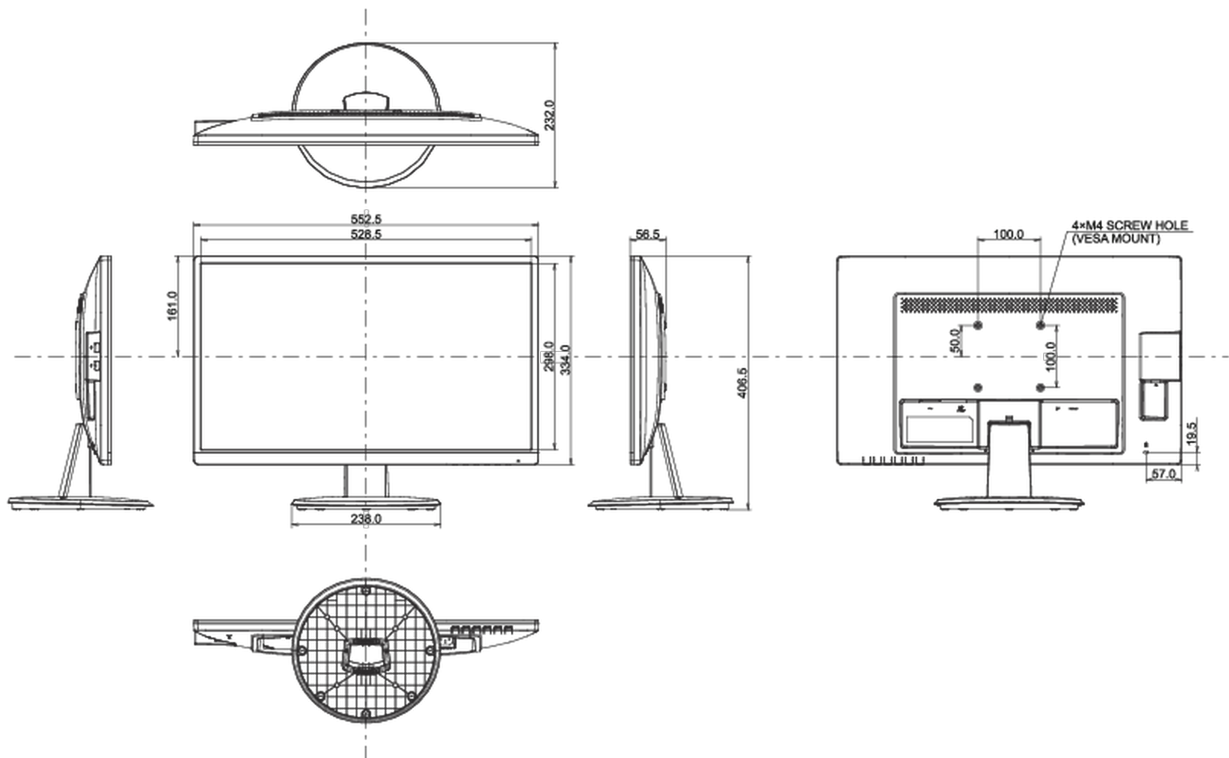

Otro

guía de inicio rápido, guía de seguridad

06 GESTIÓN DE ENERGÍA

Unidad de fuente de alimentación

interno

Fuente de alimentación

AC 100 - 240V, 50/60Hz

Gestión de energía

18W typical, Modo en espera 0.5W, Modo apagado 0.3W

07 SOSTENIBILIDAD

Certificados

TCO Certified, CE, TÜV-GS, EAC, VCCI-B, RoHS support, ErP, WEEE, REACH, UKCA

TCO Certified

X2483HSU-B5 H

Clase de eficiencia energética (Regulation (EU) 2017/1369)

E

REACH SVHC

por encima de 0.1% de plomo

08 DIMENSIONES / PESO

Producto dimensiones W x H x D

552.5 x 406.5 x 232mm

Dimensiones de la caja (ancho x alto x fondo)

622 x 120 x 410mm

Peso (sin caja)

3.9kg

Peso (con caja)

5.0kg

Código EAN

4948570121557