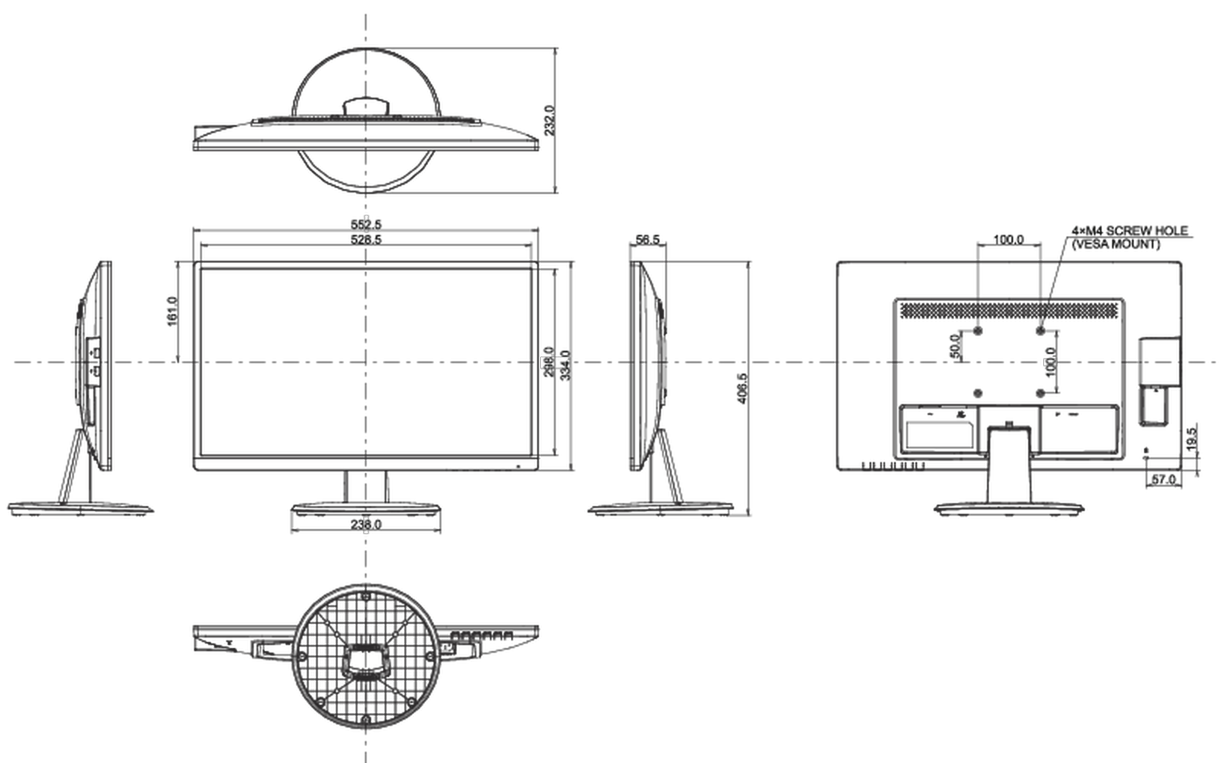

04 MECHANICKÉ ČÁSTI

Úpravy polohy	náklon
Úhel náklonu	23° nahoru; 5° dolů
VESA	100 x 100mm

05 ZAHRNUTÉ PŘÍSLUŠENSTVÍ

Kabely	napájecí, USB, HDMI
Ostatní	uživatelský manuál, instrukce bezpečnosti

06 POWER-MANAGEMENT

08 ROZMĚRY / HMOTNOST

Rozměry výrobku Š x V x D	552.5 x 406.5 x 232mm
Rozměry balení Š x V x D	622 x 120 x 410mm
Váha (bez balení)	3.9kg
Váha (s balením)	5.0kg
EAN code	4948570121557

Všechny ochranné známky jsou registrovány a chráněny. Vyhrazené právo na změny. Veškeré ploché panely LCD splňují normu ISO-9241-307:2008 v oblasti počtu vadných pixelů.