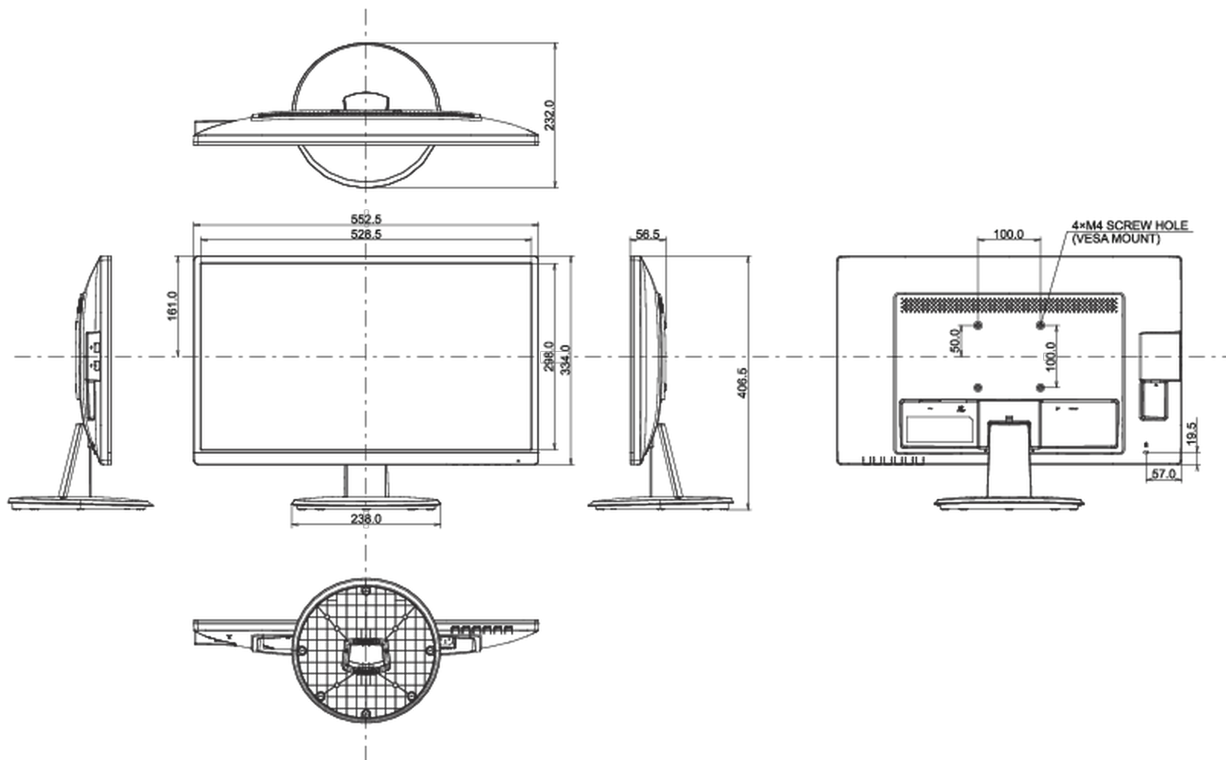

## 08 AFMETINGEN / GEWICHT

Product afmetingen B x H x D	552.5 x 406.5 x 232mm
Doos afmetingen B x H x D	622 x 120 x 410mm
Gewicht (zonder doos)	3.9kg
Gewicht (inclusief doos)	5.0kg
EAN code	4948570121557