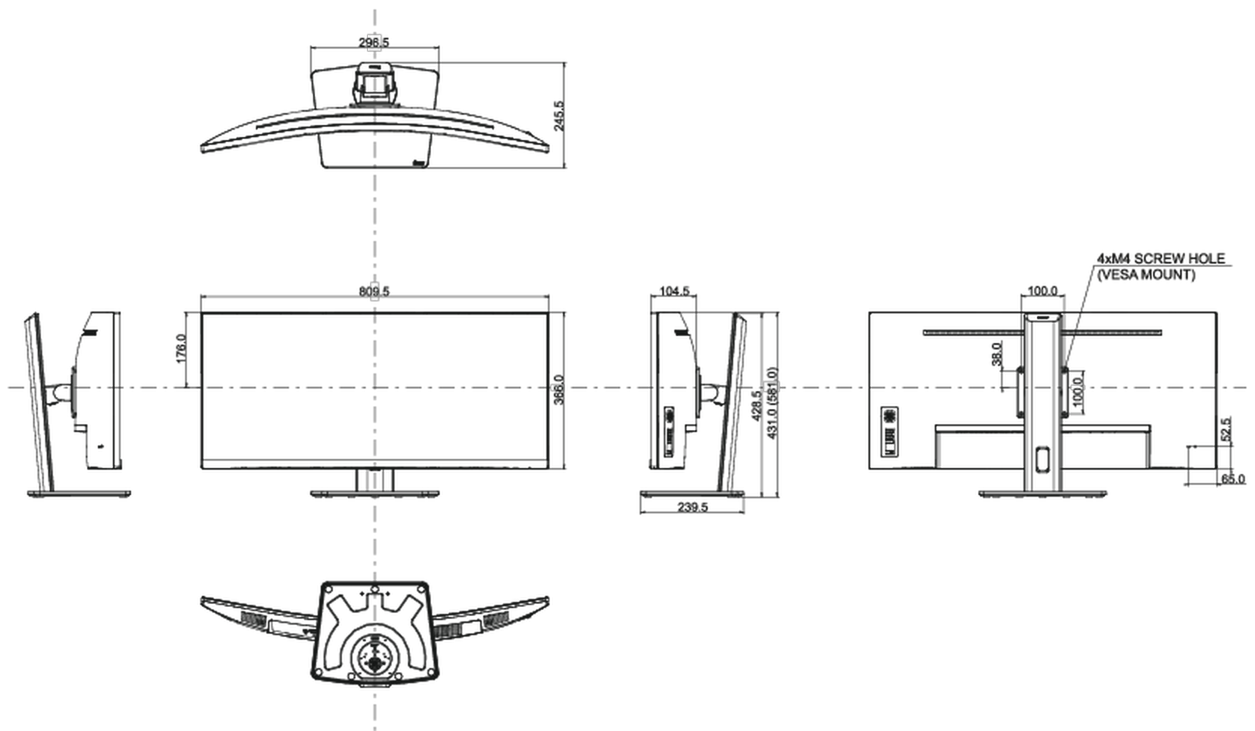

04 МЕХАНИЧЕСКИЕ ХАРАКТЕРИСТИКИ

Эргономика	высота, наклон
Настройка высоты (HAS)	150мм
Угол наклона экрана	23° вверх; 5° вниз
Крепление VESA	100 x 100мм
Креплени для кабелей	да

05 6.АКСЕССУАРЫ

Кабели	Питание, USB, HDMI, DP, USB-C
Прочее	Краткое руководство по началу работы, Руководство по безопасности

08 РАЗМЕР / ВЕС

Размер продукта Ш x В x Г	809.5 x 431 (581) x 245.5мм
Размер коробки Ш x В x Г	900 x 480 x 236мм
Вес (без упаковки)	9.4кг
Вес (с упаковкой)	12.4кг
EAN код	4948570121410

Все товарные знаки и торговые марки являются собственностью их владельцев и они защищены. Ошибки и изменения допускаются. Спецификации могут быть изменены без уведомления. Все LCD мониторы соответствуют стандарту ISO-9241-307:2008 по политике битых пикселей.