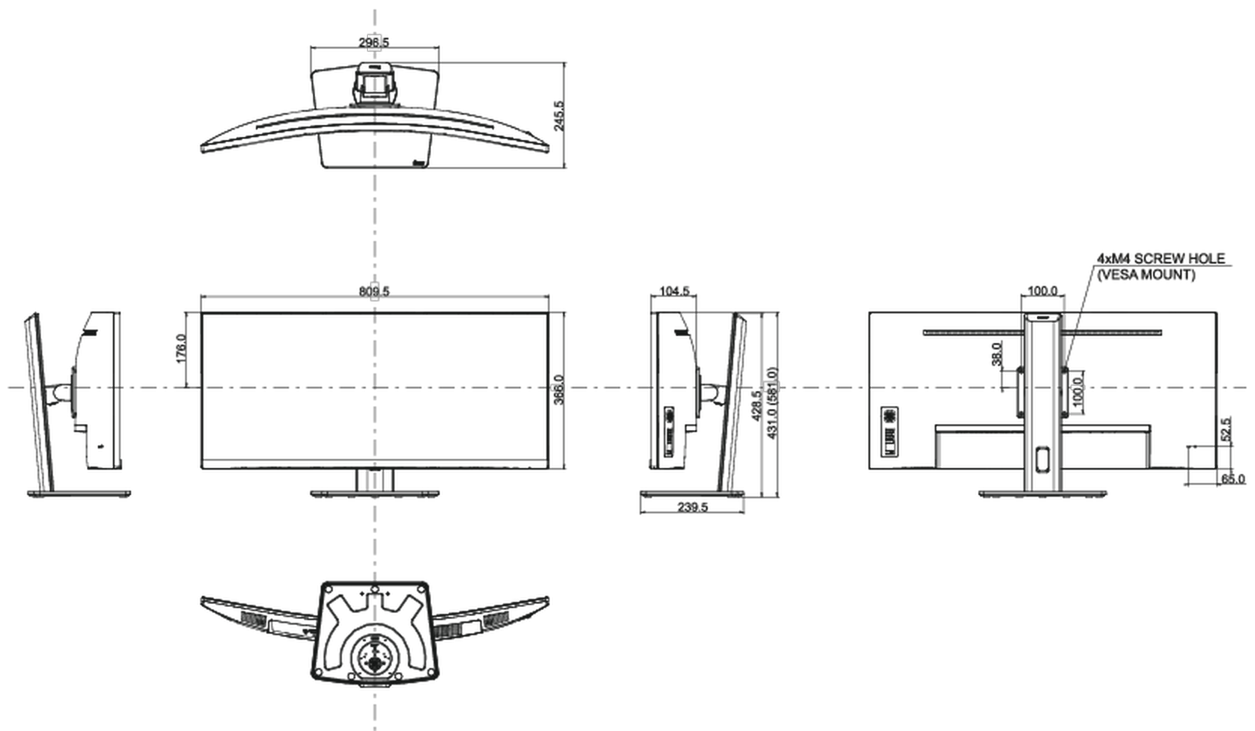

04 MECHANICZNE

Zakres regulacji	wysokość, pochył
Regulacja wysokości	150mm
Kąt pochylenia	23° w górę; 5° w dół
Standard VESA	100 x 100mm
System zarządzania kablami	tak

05 AKCESORIA W ZESTAWIE

Kable	zasilający, USB, HDMI, DP, USB-C
Pozostałe	skrócona instrukcja obsługi, instrukcja bezpieczeństwa

08 WYMIARY / WAGA

Wymiary produktu szer. x wys. x gł.	809.5 x 431 (581) x 245.5mm
Wymiary pudła szer. x wys. x gł.	900 x 480 x 236mm
Waga (bez pudła)	9.4kg
Waga (z pudłem)	12.4kg
Kod EAN	4948570121410

Wszystkie znaki towarowe zastrzeżone. Pomyłki i wprowadzanie zmian zastrzeżone. Specyfikacje produktów mogą ulec zmianie bez wcześniejszego zawiadomienia. Wszystkie monitory LCD iiyama są zgodne z normą ISO-9241-307:2008 określającą liczbę i rodzaj defektów matrycy.