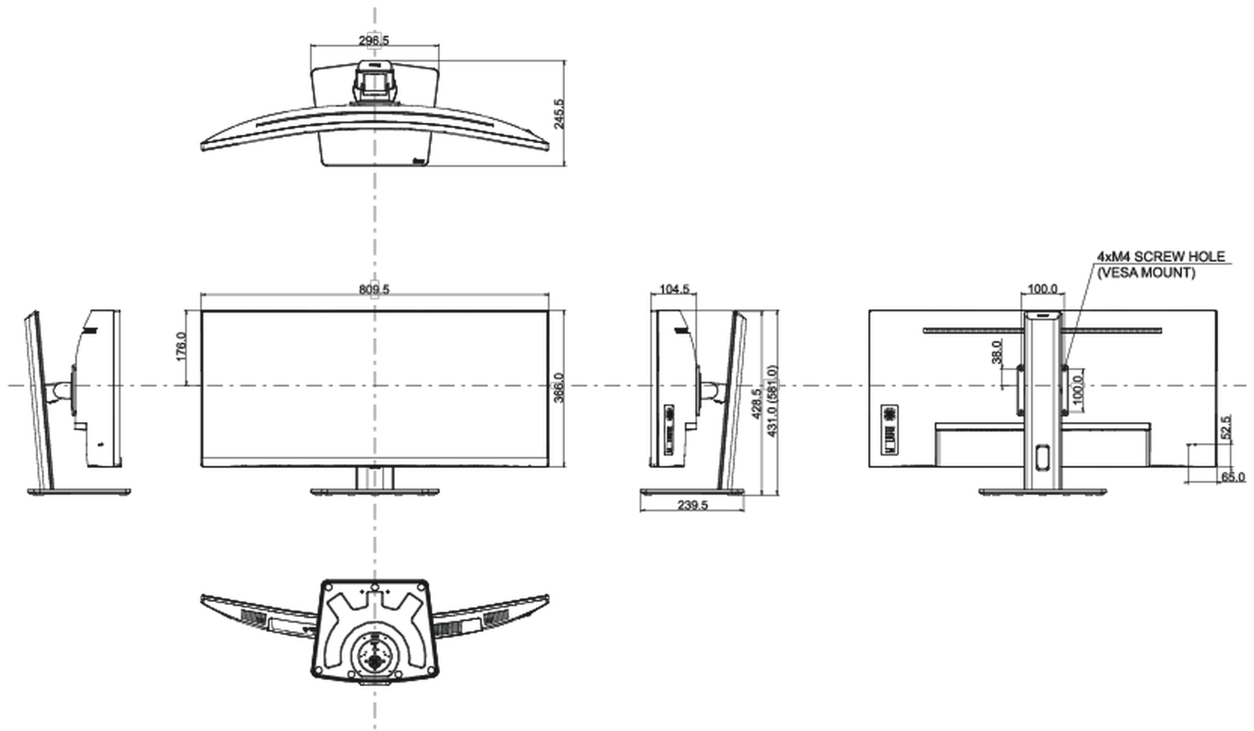

04 MECHANISME

Positieaanpassingen	hoogte, kantelen
Hoogte-instelling	150mm
Kantelhoek	23° omhoog; 5° omlaag
VESA montage	100 x 100mm
Kabelmanagement systeem	ja

05 INBEGREPEN ACCESSOIRES

Kabels	Stroom, USB, HDMI, DP, USB-C
Overige	Quick guide handleiding, veiligheidsinstructies

08 AFMETINGEN / GEWICHT

Product afmetingen B x H x D	809.5 x 431 (581) x 245.5mm
Doos afmetingen B x H x D	900 x 480 x 236mm
Gewicht (zonder doos)	9.4kg
Gewicht (inclusief doos)	12.4kg
EAN code	4948570121410