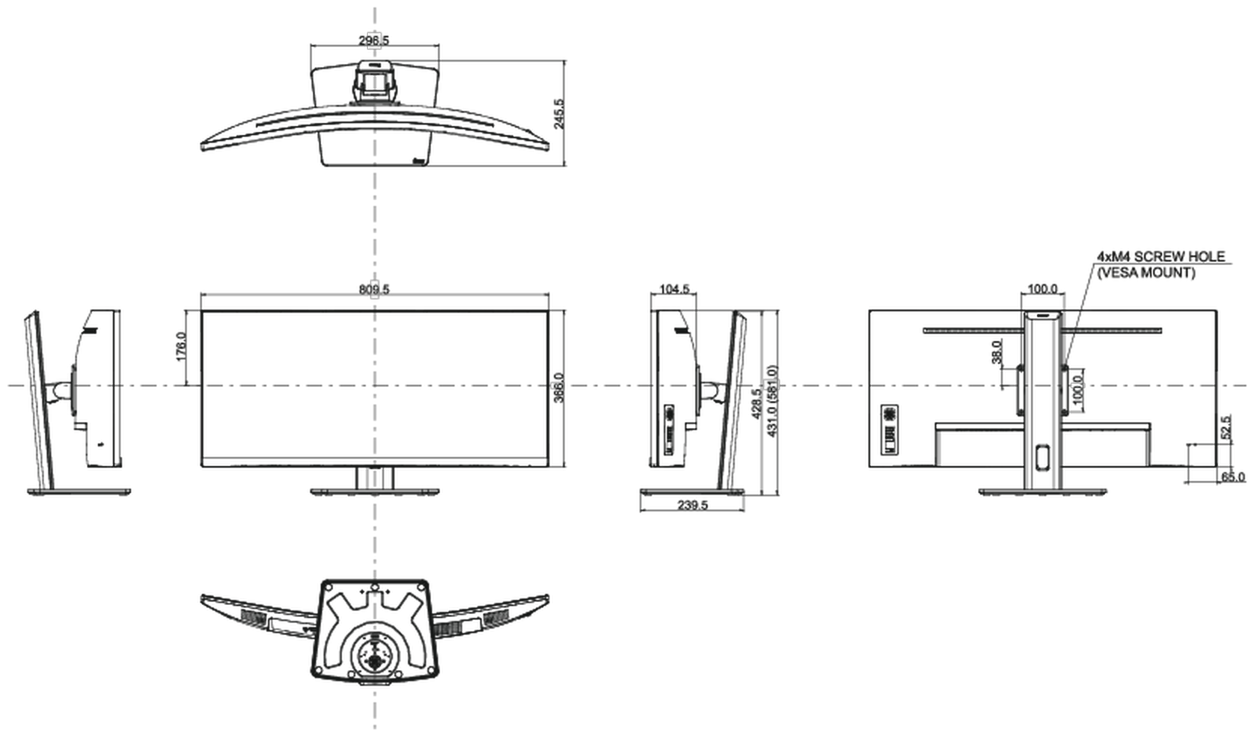

## 08 MÉRETEK / SÚLY

Termék méretei Sz x H x M	809.5 x 431 (581) x 245.5mm
Doboz méretei Sz x H x M	900 x 480 x 236mm
Súly (doboz nélkül)	9.4kg
Súly (dobozzal)	12.4kg
EAN kód	4948570121410

All trademarks and registered trademarks acknowledged. E & O E. Specification subject to change without notice. All LCD's comply with ISO-9241-307:2008 in connection with pixel defects.