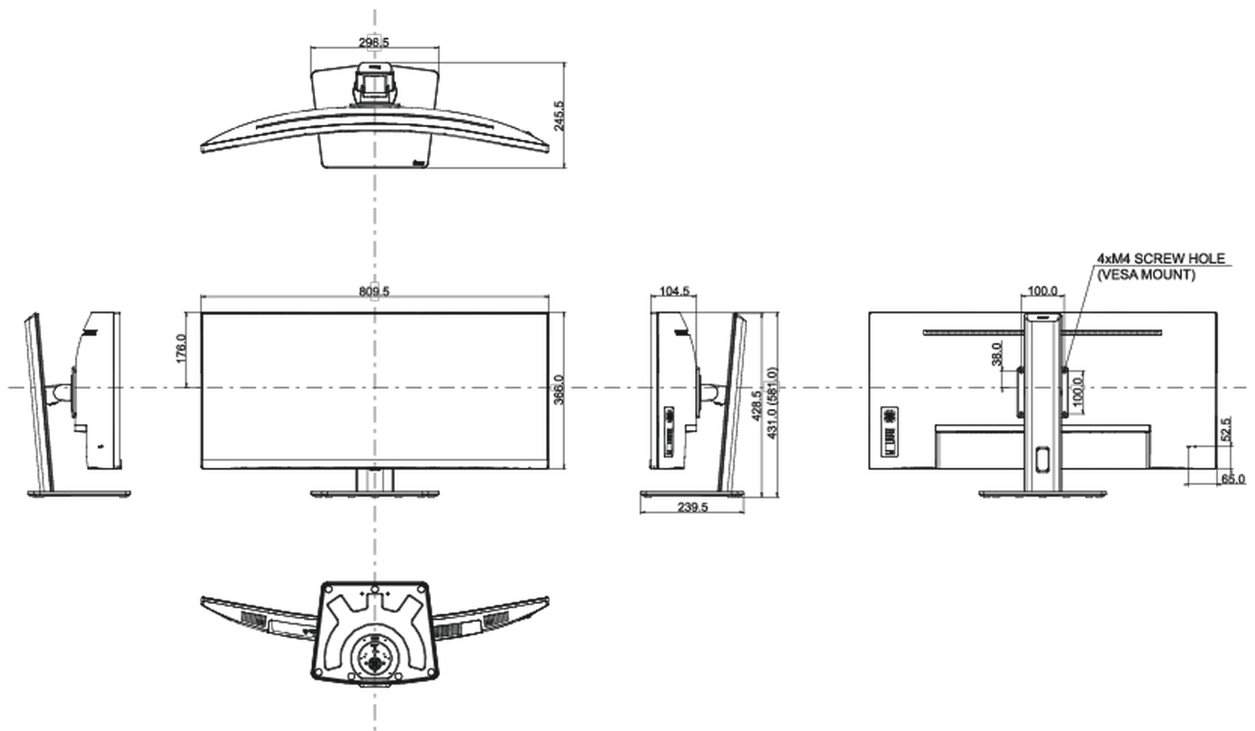

All trademarks and registered trademarks acknowledged. E & O E. Specification subject to change without notice. All LCD's comply with ISO-9241-307:2008 in connection with pixel defects.

© IYAMA CORPORATION. ALL RIGHTS RESERVED