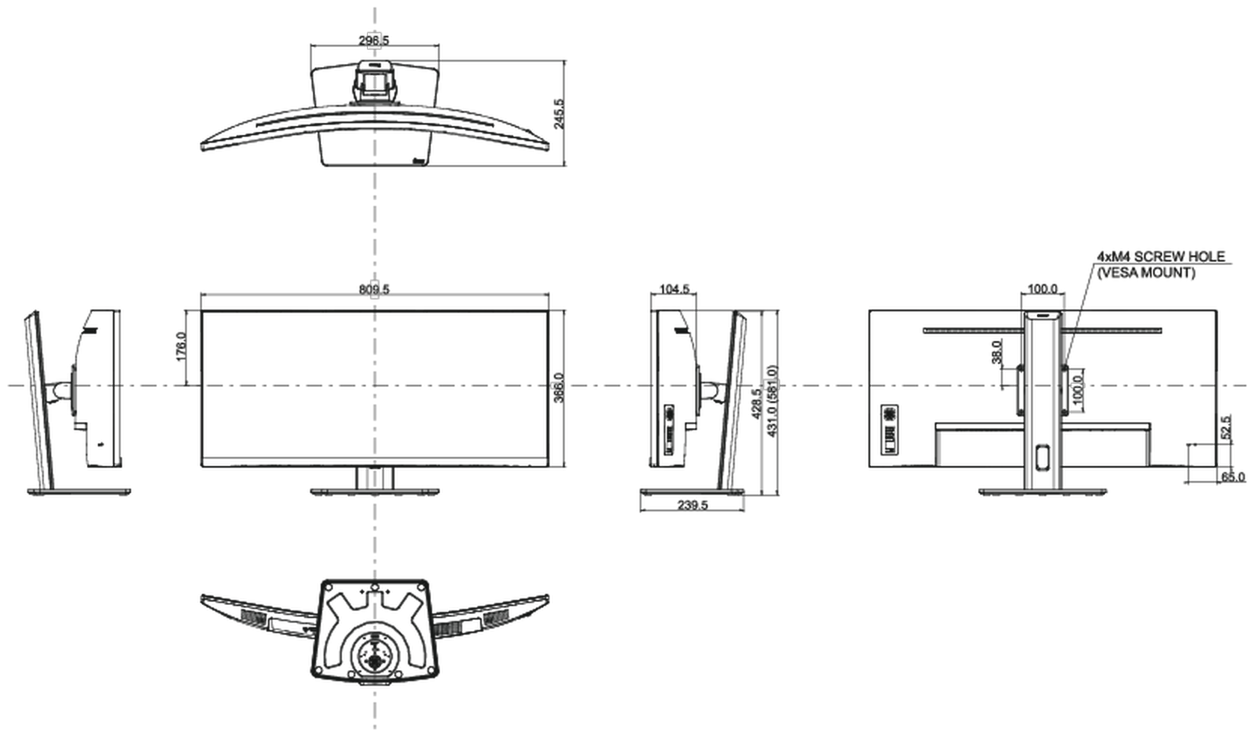

04 MECHANISME

Positieaanpassingen	hoogte, kantelen
Hoogte-instelling	150mm
Kantelhoek	23° omhoog; 5° omlaag
VESA montage	100 x 100mm
Kabelmanagement systeem	ja

05 INBEGREPEN ACCESSOIRES

Kabels	Stroom, USB, HDMI, DP, USB-C
Overige	Quick guide handleiding, veiligheidsinstructies

08 AFMETINGEN / GEWICHT

Product afmetingen B x H x D	809.5 x 431 (581) x 245.5mm
Doos afmetingen B x H x D	900 x 480 x 236mm
Gewicht (zonder doos)	9.4kg
Gewicht (inclusief doos)	12.4kg
EAN code	4948570121410