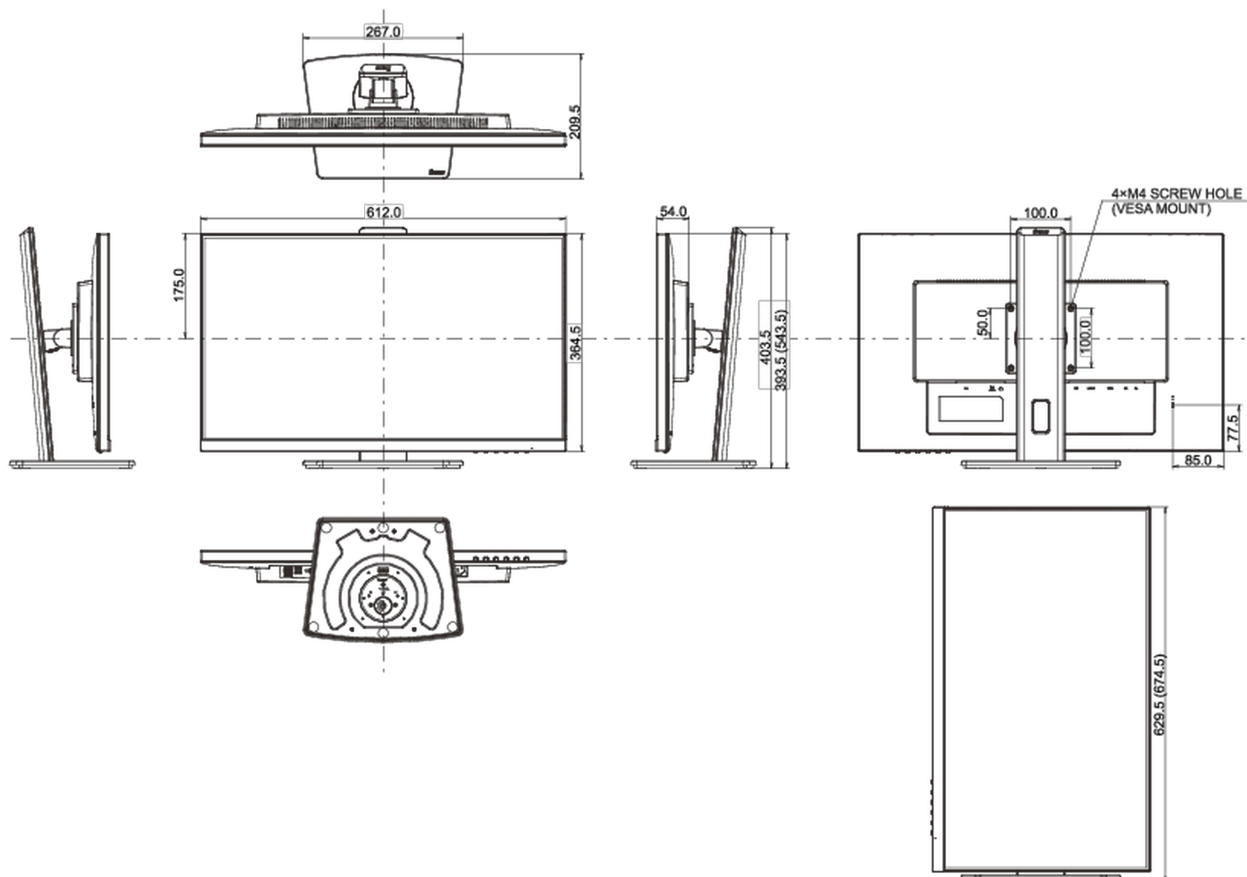

## 08 РАЗМЕР / ВЕС

Размер продукта Ш x В x Г	612 x 393.5 (543.5) x 209.5мм
Размер коробки Ш x В x Г	693 x 440 x 170мм
Вес (без упаковки)	6.3кг
Вес (с упаковкой)	7.9кг
EAN код	4948570121304

*Все товарные знаки и торговые марки являются собственностью их владельцев и они защищены. Ошибки и изменения допускаются. Спецификации могут быть изменены без уведомления. Все LCD мониторы соответствуют стандарту ISO-9241-307:2008 по политике битых пикселей.*