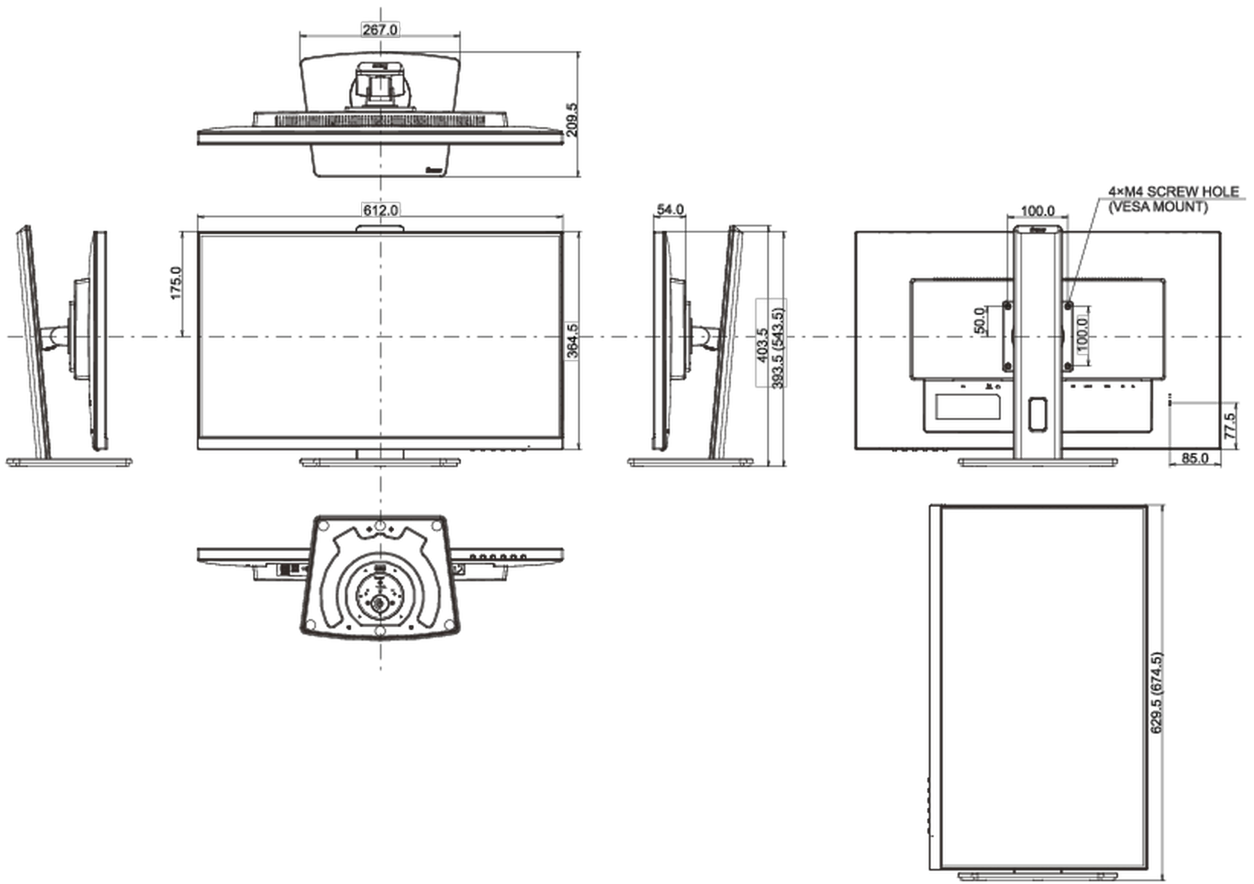

## 08 DIMENSIONES / PESO

Producto dimensiones W x H x D 612 x 393.5 (543.5) x 209.5mm

Dimensiones de la caja (ancho x alto x fondo) 693 x 440 x 170mm

Peso (sin caja) 6.3kg

Peso (con caja) 7.9kg

Código EAN 4948570121304