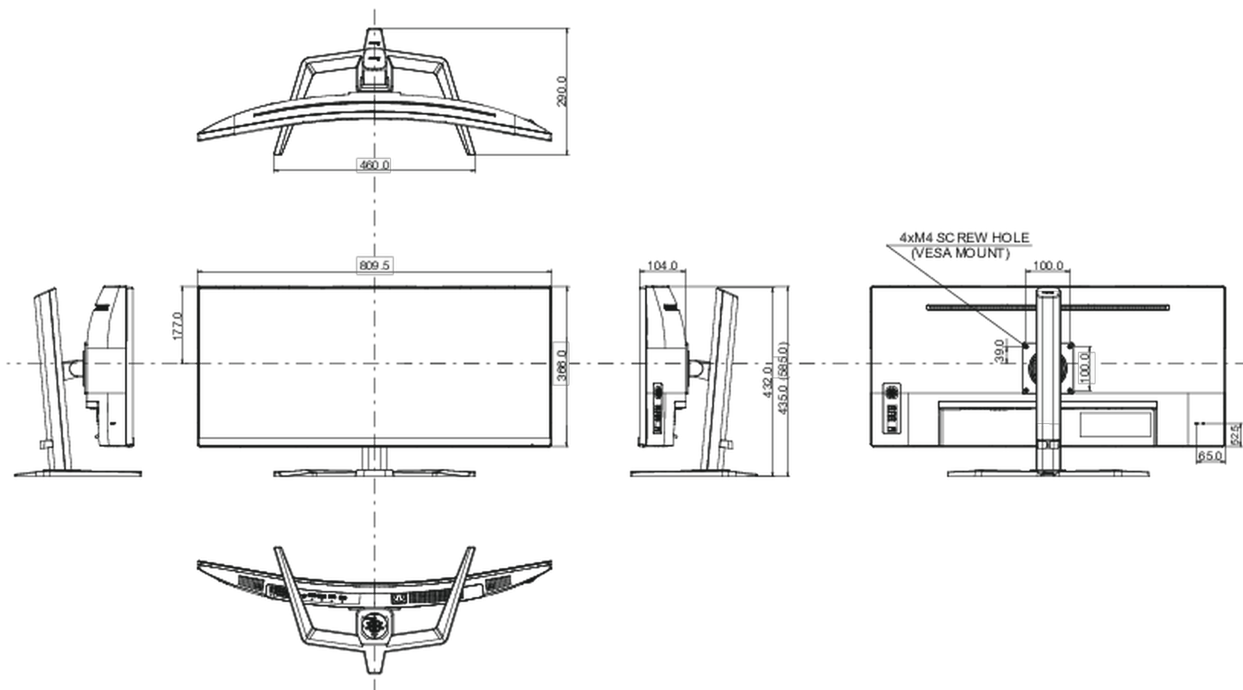

01 ХАРАКТЕРИСТИКИ ДИСПЛЕЯ

Диагональ	34", 86.4см
Панель	VA LED, matte finish
Изогнутый	1500R
Разрешение	3440 x 1440 @165Гц (4.9 megapixel UWQHD, DisplayPort)
Соотношение сторон	21:9
Яркость	550 cd/m ²
Контрастность	3000:1
Расширенная контрастность	80M:1
Время отклика (MPRT)	0.4ms
Видимая область	горизонталь/вертикаль: 178°/178°, право/лево: 89°/89°, вверх/вниз: 89°/89°
Поддержка цвета	16.7mIn 8bit
Частота горизонтальной развертки	30 - 160кГц
Видимая область Ш x В	797.22 x 333.72мм, 31.4 x 13.1"
Размер пикселя	0.232мм
Colour	матовый, чернить

04 МЕХАНИЧЕСКИЕ ХАРАКТЕРИСТИКИ

Эргономика	высота, наклон
Настройка высоты (HAS)	150мм
Угол наклона экрана	23° вверх; 5° вниз
Крепление VESA	100 x 100мм

05 6.АКЦЕССУАРЫ

Кабели	Питание, USB, HDMI, DP
Прочее	Краткое руководство по началу работы, Руководство по безопасности

08 РАЗМЕР / ВЕС

Размер продукта Ш x В x Г	809.5 x 435 (585) x 290мм
Размер коробки Ш x В x Г	900 x 480 x 236мм
Вес (без упаковки)	12.4кг
Weight (without stand)	9.4кг
EAN код	4948570121427

Все товарные знаки и торговые марки являются собственностью их владельцев и они защищены. Ошибки и изменения допускаются. Спецификации могут быть изменены без уведомления. Все LCD мониторы соответствуют стандарту ISO-9241-307:2008 по политике битых пикселей.