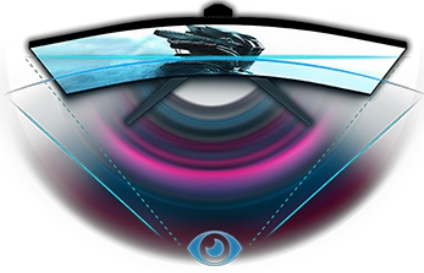

Yüksekliği ayarlanabilir stand, mükemmel ekran konumunuz için tam esneklik sağlar. Size karanlık sahneler üzerinde tam kontrol sağlamak ve ayrıntıların her zaman net bir şekilde görüldüğünden emin olmak için Black Tuner işlevinin yanı sıra önceden tanımlanmış ve özel oyun modlarını kullanarak ekran ayarlarını özelleştirin.