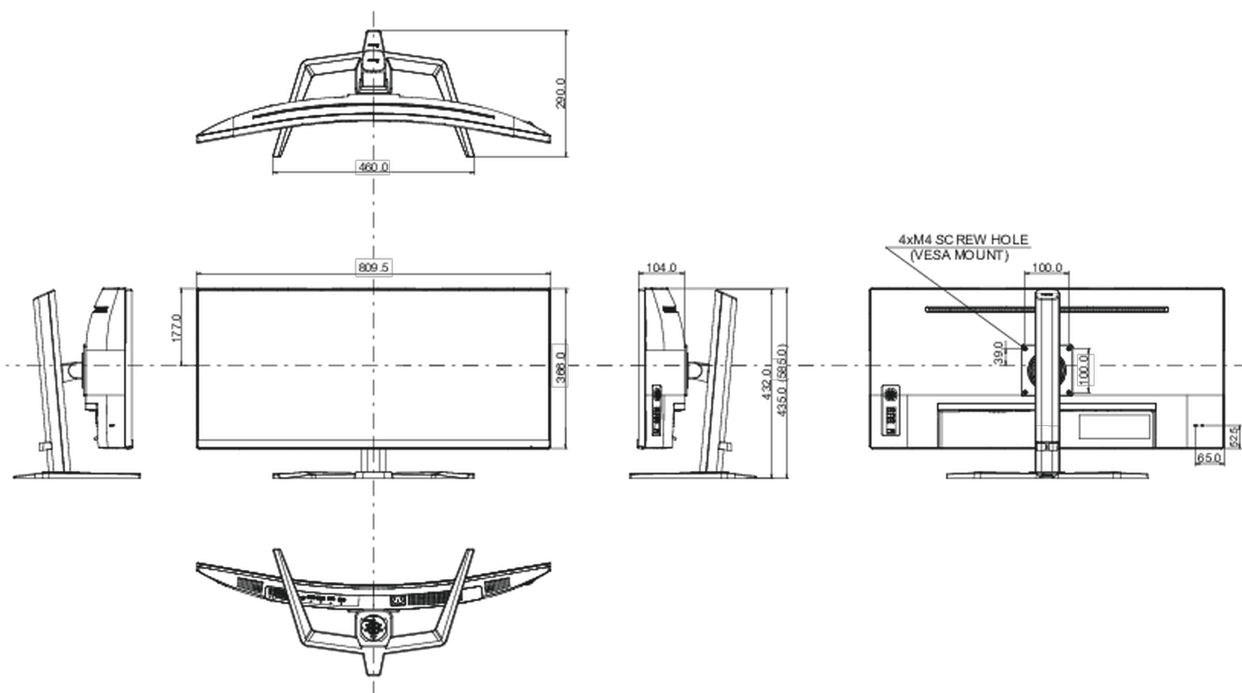

Ugao nagiba 23° gore; 5° dole

VESA montiranje 100 x 100mm

05 UKLJUČENI DODACI

Kablovi Strujni kabl, USB, HDMI, DP

Ostalo kratko uputstvo, bezbednosni vodič

06 UPRAVLJANJE NAPAJANJEM

Napajanje interna

Potrošnja energije % 1W tipično, 0.5W stand by, 0.3W isključen

07 ODRŽIVOST

Propisi CE, TÜV-Bauart, EAC, PSE, RoHS podrška, ErP, WEEE, VCCI, REACH, UKCA

Klasa energetske efikasnosti (Regulation (EU) 2017/1369) G

REACH SVHC iznad 0.1%: Olova

08 DIMENZIJE / TEŽINA

Dimenzije proizvoda Š x V x D 809.5 x 435 (585) x 290mm

Dimenzije kutije Š x V x D 900 x 480 x 236mm

Težina (bez kutije) 12.4kg

Težina (bez postolja) 9.4kg

EAN kod 4948570121427