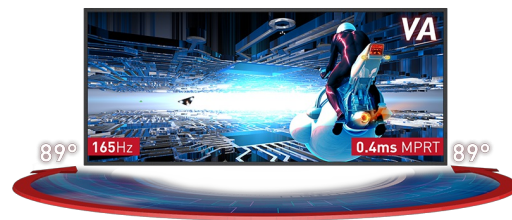

Uronite u igru sa zakrivljenim GB3467WQSU Red Eagle-om sa FreeSync Premium tehnologijom

1500R zakrivljeni VA panel sa brzinom osvežavanja od 165 Hz, 0,4 ms MPRT i rezolucijom 3440x1440, garantuje vrhunski kvalitet slike i udobno i veoma realistično iskustvo gledanja.

Postolje podesivo po visini obezbeđuje potpunu fleksibilnost za savršen položaj ekrana. Prilagodite podešavanja ekrana koristeći unapred definisane i prilagođene režime igre zajedno sa funkcijom Black Tuner da biste dobili potpunu kontrolu nad tamnim scenama i bili sigurni da su detalji uvek jasno vidljivi.

ZAKRIVLJENI DIZAJN 1500R

Inspirisana krivinom ljudskog oka, zakrivljenost ekrana od 1500R garantuje realistično i ugodno iskustvo gledanja omogućavajući vam da zaista uronite u igru.

VA panel tehnologija sa podrškom od 165 Hz i MPRT od 0,4 ms

Dijagonala	34", 86.4cm
Panel	VA LED, mat završna obrada
Zakrivljen	1500R
Osnovna rezolucija	3440 x 1440 @165Hz (4.9 megapixel UWQHD, DisplayPort)
Osnovna rezolucija	165Hz
Format ekrana	21:9
Osvetljenje	550 cd/m ²
Statički kontrast	3000:1
Napredni kontrast	80M:1
Vreme odziva (MPRT)	0.4ms
Zona gledanja	horizontalno/vertikalno: 178°/178°, desno/levo: 89°/89°, gore/dole: 89°/89°
Podržane boje	16.7miliona 8bit
Horizontalna sinhronizacija	30 - 160KHz
Vidljiva površina Š x V	797.22 x 333.72mm, 31.4 x 13.1"
Razmak piksela	0.232mm
Boja	mat, crna