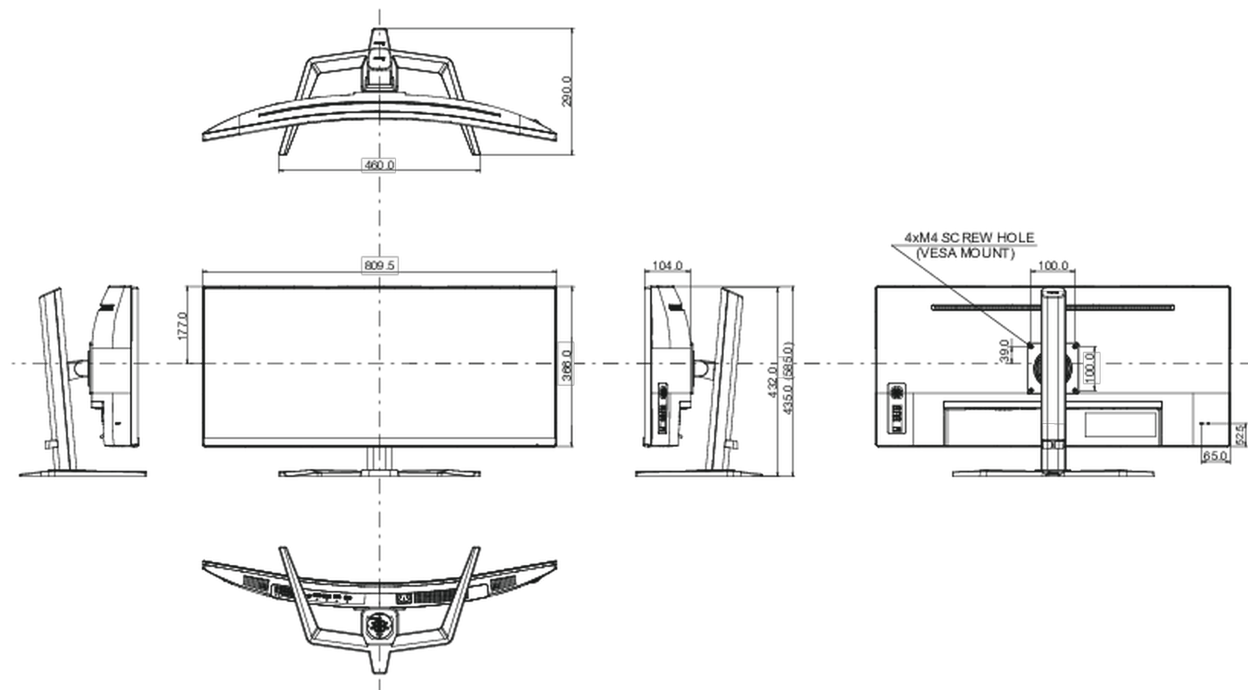

Диагональ	34", 86.4см
Панель	VA LED, матовый
Изогнутый	1500R
Разрешение	3440 x 1440 @165Гц (4.9 megapixel UWQHD, DisplayPort)
Соотношение сторон	21:9
Яркость	550 cd/m ²
Контрастность	3000:1
Расширенная контрастность	80M:1
Время отклика (MPRT)	0.4ms
Видимая область	горизонталь/вертикаль: 178°/178°, право/лево: 89°/89°, вверх/вниз: 89°/89°
Поддержка цвета	16.7mIn 8bit
Частота горизонтальной развертки	30 - 160кГц
Видимая область Ш x В	797.22 x 333.72мм, 31.4 x 13.1"
Размер пикселя	0.232мм
Colour	матовый, чернить

04 МЕХАНИЧЕСКИЕ ХАРАКТЕРИСТИКИ

Эргономика	высота, наклон
Настройка высоты (HAS)	150мм
Угол наклона экрана	23° вверх; 5° вниз
Крепление VESA	100 x 100мм

05 6.АКЦЕССУАРЫ

Кабели	Питание, USB, HDMI, DP
Прочее	Краткое руководство по началу работы, Руководство по безопасности

08 РАЗМЕР / ВЕС

Размер продукта Ш x В x Г	809.5 x 435 (585) x 290мм
Размер коробки Ш x В x Г	900 x 480 x 236мм
Вес (без упаковки)	12.4кг
Weight (without stand)	9.4кг
EAN код	4948570121427

Все товарные знаки и торговые марки являются собственностью их владельцев и они защищены. Ошибки и изменения допускаются. Спецификации могут быть изменены без уведомления. Все LCD мониторы соответствуют стандарту ISO-9241-307:2008 по политике битых пикселей.