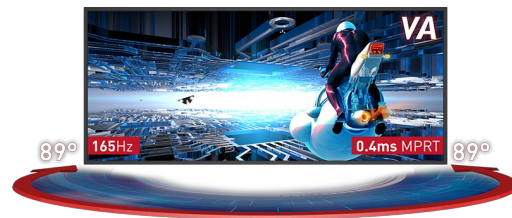

Погрузитесь в игру с изогнутым GB3467WQSU Red Eagle с FreeSync Premium

Изогнутая VA-панель радиусом 1500R с частотой обновления 165 Гц, откликом 0,4 мс (MPRT) и разрешением 3440x1440 гарантирует превосходное качество изображения, а также комфортный и очень реалистичный обзор.

Регулируемая по высоте подставка обеспечивает полную гибкость для идеального положения вашего экрана. Измените настройки экрана, используя предустановленные и настраиваемые игровые режимы, а также функцию Black Tuner для полного контроля над темными сценами и абсолютной детализации.

Изогнутый дизайн 1500R

Повторяя изгиб поля зрения человеческого глаза, кривизна экрана 1500R гарантирует реалистичный и комфортный просмотр, позволяя Вам действительно погрузиться в игру.

VA матрица с поддержкой частоты 165Hz и откликом 0.4ms (MPRT)

Диагональ	34", 86.4см
Панель	VA LED, матовый
Изогнутый	1500R
Разрешение	3440 x 1440 @165Гц (4.9 megapixel UWQHD, DisplayPort)
Соотношение сторон	21:9
Яркость	550 cd/m ²
Контрастность	3000:1
Расширенная контрастность	80M:1
Время отклика (MPRT)	0.4ms
Видимая область	горизонталь/вертикаль: 178°/178°, право/лево: 89°/89°, вверх/вниз: 89°/89°
Поддержка цвета	16.7mIn 8bit
Частота горизонтальной развертки	30 - 160кГц
Видимая область Ш x В	797.22 x 333.72мм, 31.4 x 13.1"
Размер пикселя	0.232мм
Colour	матовый, чернить