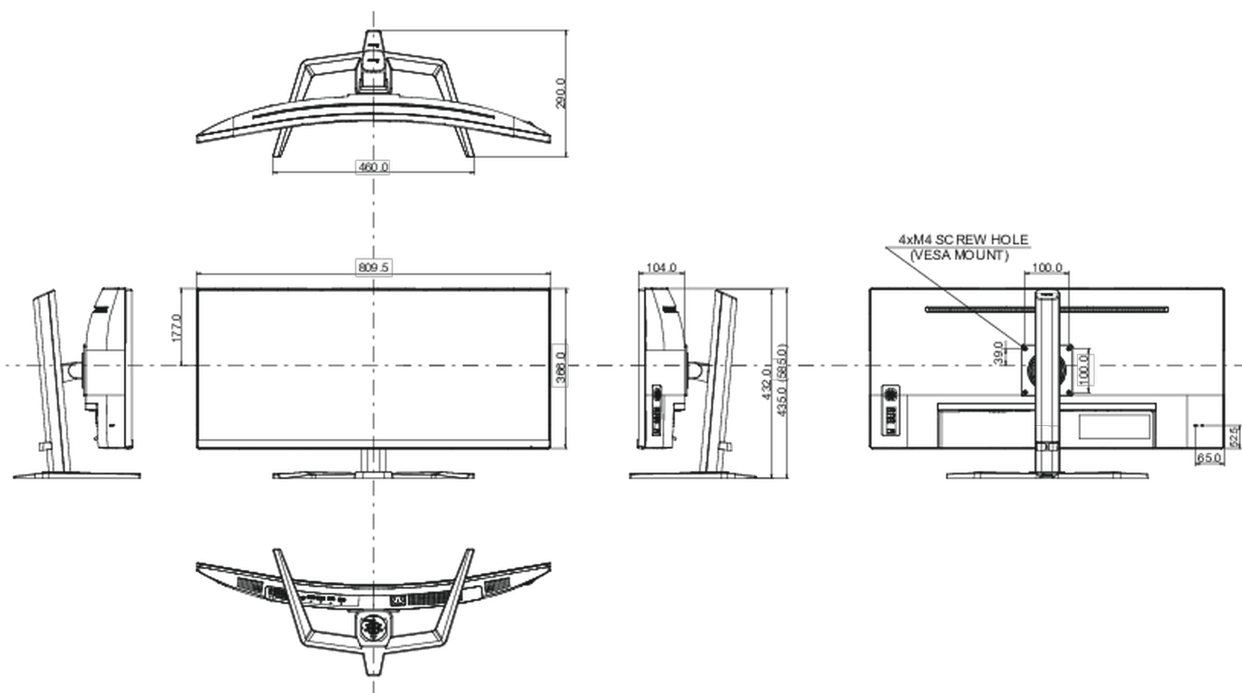

## 08 WYMIARY / WAGA

Wymiary produktu szer. x wys. x gł. 809.5 x 435 (585) x 290mm

Wymiary pudła szer. x wys. x gł. 900 x 480 x 236mm

Waga (bez pudła) 12.4kg

Waga (bez stopy) 9.4kg

Kod EAN 4948570121427

*Wszystkie znaki towarowe zastrzeżone. Pomyłki i wprowadzanie zmian zastrzeżone. Specyfikacje produktów mogą ulec zmianie bez wcześniejszego zawiadomienia. Wszystkie monitory LCD iiyama są zgodne z normą ISO-9241-307:2008 określającą liczbę i rodzaj defektów matrycy.*