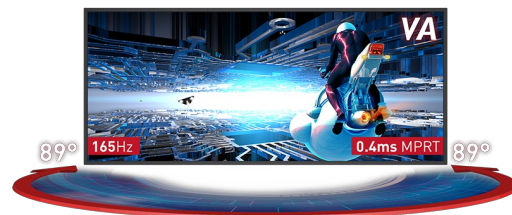

## Zanurz się w grze dzięki GB3467WQSU Red Eagle z zakrzywioną matrycą i FreeSync Premium

Panel VA 1500R z częstotliwością odświeżania 165Hz, MPRT 0.4 ms i rozdzielczością 3440 x 1440, gwarantuje doskonałą jakość obrazu oraz komfortowe i bardzo realistyczne wrażenia wizualne.

Stopa z regulacją wysokości zapewnia całkowitą elastyczność dla uzyskania idealnej pozycji ekranu. Dostosuj ustawienia ekranu za pomocą predefiniowanych i niestandardowych trybów gry oraz funkcji Black Tuner, aby mieć całkowitą kontrolę nad ciemnymi scenami i upewnić się, że szczegóły są zawsze wyraźnie widoczne.

### ZAKRZYWIONY DESIGN 1500R

Zakrzywienie ekranu 1500R inspirowane krzywą ludzkiego oka gwarantuje wygodę i realistyczne wrażenia wizualne, pozwalając naprawdę zanurzyć się w grze.

## 01 OBRAZ

Przekątna	34", 86.4cm
Panel	VA LED, matowe wykończenie
Zakrzywiony	1500R
Rozdzielczość fizyczna	3440 x 1440 @165Hz (4.9 megapixel UWQHD, DisplayPort)
Format obrazu	21:9
Jasność	550 cd/m <sup>2</sup>
Kontrast statyczny	3000:1
Kontrast ACR	80M:1
Czas reakcji (MPRT)	0.4ms
Kąty widzenia	poziomo/pionowo: 178°/178°, prawo/lewo: 89°/89°, góra/dół: 89°/89°
Kolory	16.7mln 8bit
Synchronizacja pozioma	30 - 160kHz
Powierzchnia robocza szer. x wys.	797.22 x 333.72mm, 31.4 x 13.1"
Plamka	0.232mm
Kolor	matowa, czarny