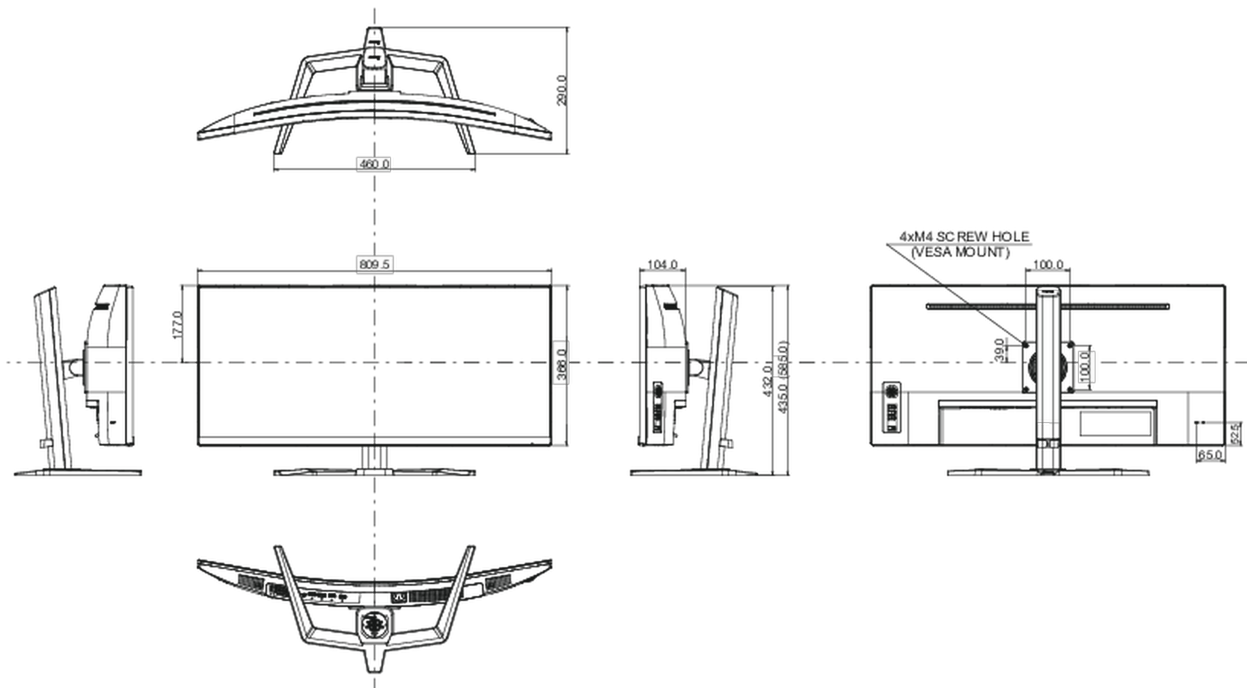

## 04 MECCANICA

Regolazione posizione display	altezza, tilt
Regolazione altezza	150mm
Angolo di inclinazione	23° alto; 5° giù
Montaggio VESA	100 x 100mm

## 08 DIMENSIONI / PESO

Prodotti dimensioni L x H x P	809.5 x 435 (585) x 290mm
Box dimensioni L x H x P	900 x 480 x 236mm
Peso (netto)	12.4kg
Peso (senza supporto)	9.4kg
EAN code	4948570121427

*Tutti i marchi e i marchi registrati citati. E & O E. Specifiche soggette a modifiche senza preavviso. Tutti i display LCD è conforme alla norma ISO-9241-307:2008 in connessione con difetti dei pixel.*