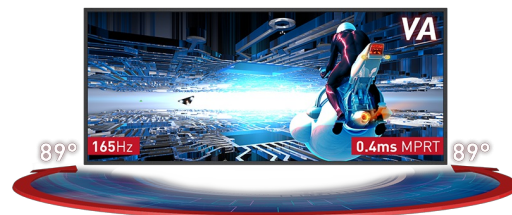

Plongez-vous dans le jeu avec le GB3467WQSU Red Eagle incurvé doté de FreeSync Premium

La dalle VA incurvée 1500R avec un taux de rafraîchissement de 165Hz, un MPRT 0.4 ms et une résolution de 3440 x 1440 garantit une superbe qualité d'image et une expérience de visionnement confortable et très réaliste. Le support réglable en hauteur assure une flexibilité totale pour votre position d'écran parfaite. Personnalisez les paramètres de l'écran en utilisant les modes de jeu prédéfinis et personnalisés ainsi que la fonction Black Tuner pour vous donner un contrôle total sur les scènes sombres et vous assurer que les détails sont toujours clairement visibles.

DESIGN COURBÉ 1500R

Inspirée par la courbe de l'œil humain, la courbure de l'écran 1500R garantit une expérience de visionnement réaliste et confortable vous permettant de vous immerger vraiment dans le jeu.

DALLE EN TECHNOLOGIE VA AVEC SUPPORT 165HZ ET 0.4MS MPRT

Le moniteur garantit un excellent rapport de contraste rendant toutes les nuances entre les couleurs claires et foncées clairement visibles et offre un temps de réponse des images mobiles (MPRT) exceptionnel de 0.4 ms avec une prise en charge de 165Hz.

01 CARACTÉRISTIQUES DE L'ÉCRAN

Diagonale	34", 86.4cm
Matrice	VA LED, finition mate
Incurvé	1500R
Résolution native	3440 x 1440 @165Hz (4.9 megapixel UWQHD, DisplayPort)
Le ratio d'aspect	21:9
Luminosité	550 cd/m ²
Contraste	3000:1
Contraste dynamique	80M:1
Temps de réponse (MPRT)	0.4ms
Angle de vision	horizontal/vertical: 178°/178°, droit/gauche: 89°/89°, en avant/en arrière: 89°/89°
Couleurs supportées	16.7mln 8bit
Fréquence horizontale	30 - 160kHz
Surface de travail H x L	797.22 x 333.72mm, 31.4 x 13.1"
Taille du pixel	0.232mm
Couleur	mate, noir