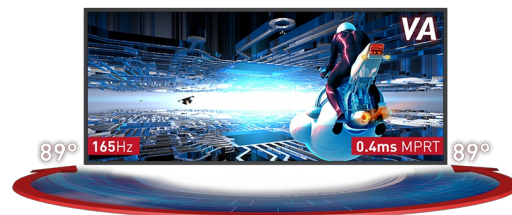

## Sumérgete en el juego con la pantalla curva GB3467WQSU Red Eagle con FreeSync Premium

El panel VA curvo 1500R con frecuencia de actualización de 165Hz, MPRT 0.4 ms y la resolución 3440x1440, garantiza una calidad de imagen excelente y una experiencia de visualización cómoda y muy realista.

El soporte ajustable en altura garantiza una flexibilidad total para la posición perfecta de la pantalla. Personalice la configuración de la pantalla utilizando los modos de juego predefinidos y personalizados junto con la función Black Tuner para brindarle un control total sobre las escenas oscuras y asegurarse de que los detalles estén siempre claramente visibles.

### PANEL EN TECNOLOGÍA VA CON SOPORTE DE 165HZ Y 0.4MS MPRT

El monitor garantiza una excelente relación de contraste que hace que todos los matices entre los colores claros y oscuros sean claramente visibles y proporciona un extraordinario tiempo de respuesta de imagen en movimiento (MPRT) de 0.4 ms con soporte de 165Hz.

## 01 CARACTERÍSTICAS DE LA PANTALLA

Diagonal	34", 86.4cm
Pantalla	VA LED, acabado mate
Curvo	1500R
Resolución nativa	3440 x 1440 @165Hz (4.9 megapixel UWQHD, DisplayPort)
Resolucion nativa	165Hz
Relación de aspecto	21:9
Brillo	550 cd/m <sup>2</sup>
Contraste estático	3000:1
Contraste avanzado	80M:1
Tiempo de respuesta (MPRT)	0.4ms
Área de visualización	horizontal/vertical: 178°/178°, derecho/izquierdo: 89°/89°, arriba/abajo: 89°/89°
Soporte de Color	16.7mln 8bit
Sincronización horizontal	30 - 160kHz
Área de visualización h x v	797.22 x 333.72mm, 31.4 x 13.1"
Pixel pitch	0.232mm
Colour	mate, negro