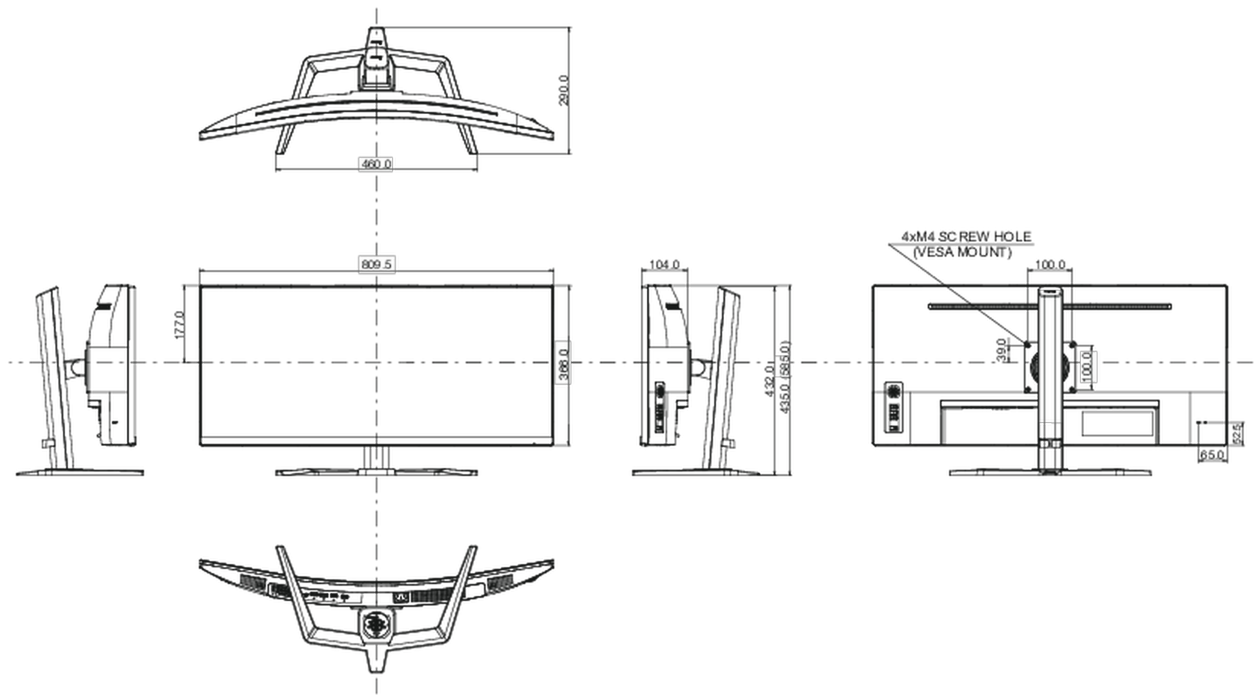

## 04 ASPECTOS MECÁNICOS

Soporte de altura regulable	altura, inclinación
Ajuste de altura	150mm

Ángulo de inclinación 23° arriba; 5° abajo

Montaje VESA 100 x 100mm

## 08 DIMENSIONES / PESO

Producto dimensiones W x H x D 809.5 x 435 (585) x 290mm

Dimensiones de la caja (ancho x alto x fondo) 900 x 480 x 236mm

Peso (sin caja) 12.4kg

Peso (sin soporte) 9.4kg

Código EAN 4948570121427