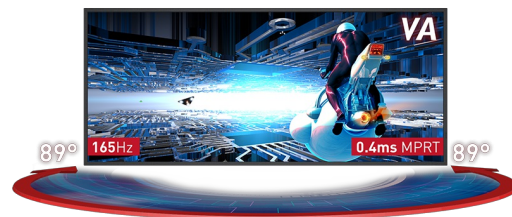

## Immerse yourself in the game with the curved GB3467WQSU Red Eagle with FreeSync Premium

Изогнутая VA-панель радиусом 1500R с частотой обновления 165 Гц, откликом 0,4 мс (MPRT) и разрешением 3440x1440 гарантирует превосходное качество изображения, а также комфортный и очень реалистичный обзор.

Регулируемая по высоте подставка обеспечивает полную гибкость для идеального положения вашего экрана. Измените настройки экрана, используя предустановленные и настраиваемые игровые режимы, а также функцию Black Tuner для полного контроля над темными сценами и абсолютной детализации.

### VA panel technology with 165Hz support and 0.4ms MPRT

The monitor guarantees excellent contrast ratio making all the nuances between the light and dark colours clearly visible and provides an outstanding 0.4ms Moving Picture Response Time (MPRT) with 165Hz support.

## 01 ХАРАКТЕРИСТИКИ ДИСПЛЕЯ

Диагональ	34", 86.4см
Панель	VA LED, матовый
Изогнутый	1500R
Разрешение	3440 x 1440 @165Гц (4.9 megapixel UWQHD, DisplayPort)
Соотношение сторон	21:9
Яркость	550 cd/m <sup>2</sup>
Контрастность	3000:1
Расширенная контрастность	80M:1
Время отклика (MPRT)	0.4ms
Видимая область	горизонталь/вертикаль: 178°/178°, право/лево: 89°/89°, вверх/вниз: 89°/89°
Поддержка цвета	16.7mIn 8bit
Частота горизонтальной развертки	30 - 160кГц
Видимая область Ш x В	797.22 x 333.72мм, 31.4 x 13.1"
Размер пикселя	0.232мм
Colour	матовый, чернить