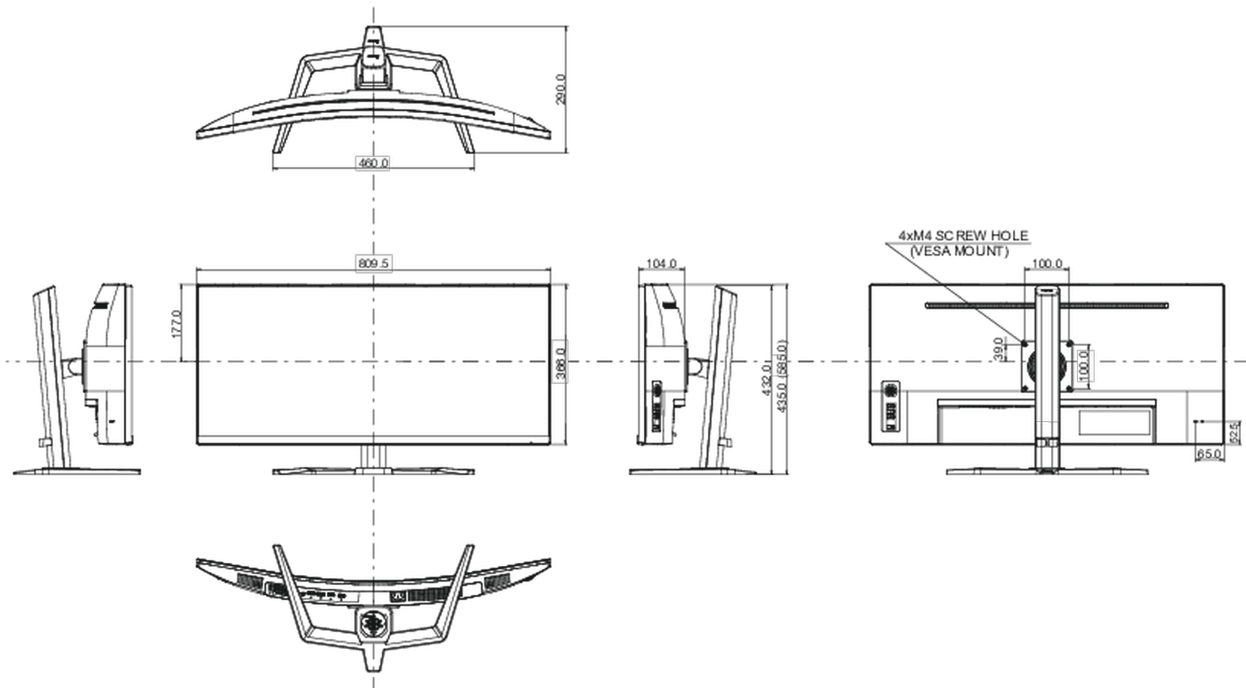

05 6.АКЦЕССУАРЫ

Кабели

Питание, USB, HDMI, DP

Прочее

Краткое руководство по началу работы, Руководство по безопасности

06 POWER-MANAGEMENT

Блок питания

внутренний

Питание

AC 50 - 60V, 100/240Гц

Потребляемая мощность

66W стандарт, 0.5W ожидание, 0.3W отключено

07 СТАНДАРТЫ

Сертификаты

CE, TÜV-Bauart, EAC, PSE, RoHS support, ErP, WEEE, VCCI, REACH, UKCA

REACH SVHC

свинца, превышает 0.1%

08 РАЗМЕР / ВЕС

Размер продукта Ш x В x Г

809.5 x 435 (585) x 290мм

Размер коробки Ш x В x Г

900 x 480 x 236мм

Вес (без упаковки)

12.4кг

Weight (without stand)

9.4кг

EAN код

4948570121427

Все товарные знаки и торговые марки являются собственностью их владельцев и они защищены. Ошибки и изменения допускаются. Спецификации могут быть изменены без уведомления. Все LCD мониторы соответствуют стандарту ISO-9241-307:2008 по политике битых пикселей.