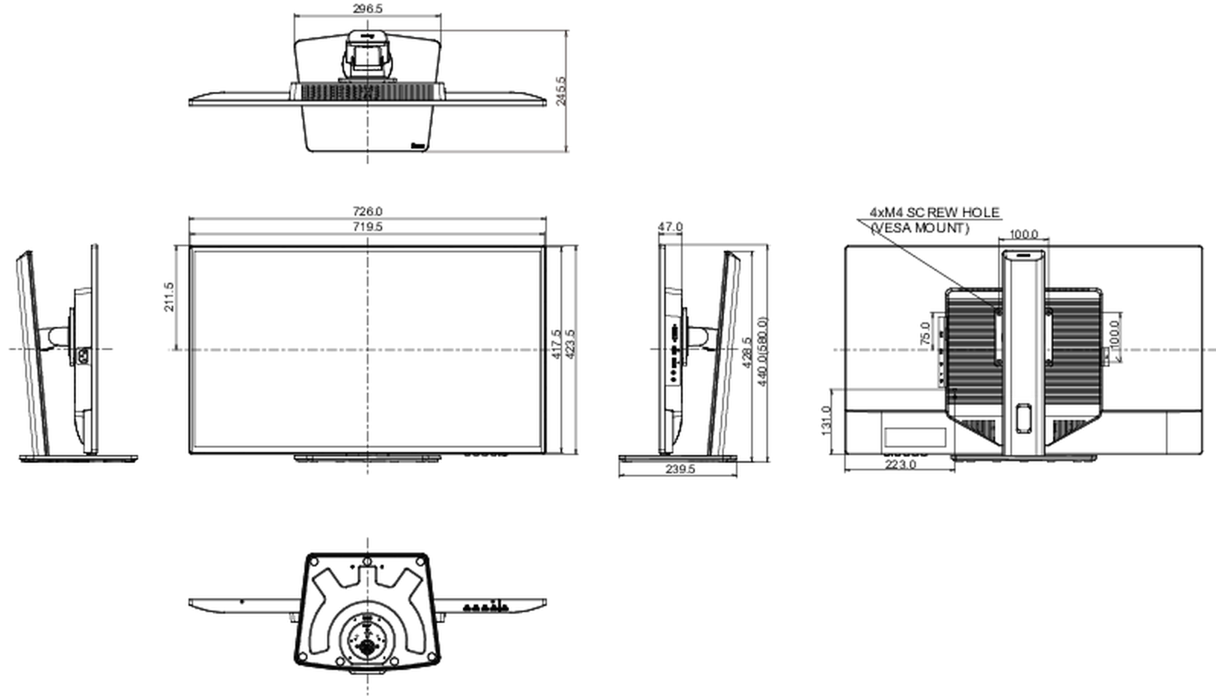

## 04 MEKANİK

Yükseklik ayarı	150mm
Döner stand	90°; 45° sol; 45° sağ
Eğim açısı	22° yukarı; 3° aşağı
Kablo yönetim sistemi	evet

## 07 ÖLÇÜLER / AĞIRLIK

Ürün boyutları G x Y x D 726 x 446 (596) x 245.5mm

Kutu boyutları G x Y x D	810 x 176 x 510mm
Ağırlık (kutu hariç)	8.6kg
Ağırlık (kutu ile birlikte)	11.6kg
EAN kodu	4948570121328