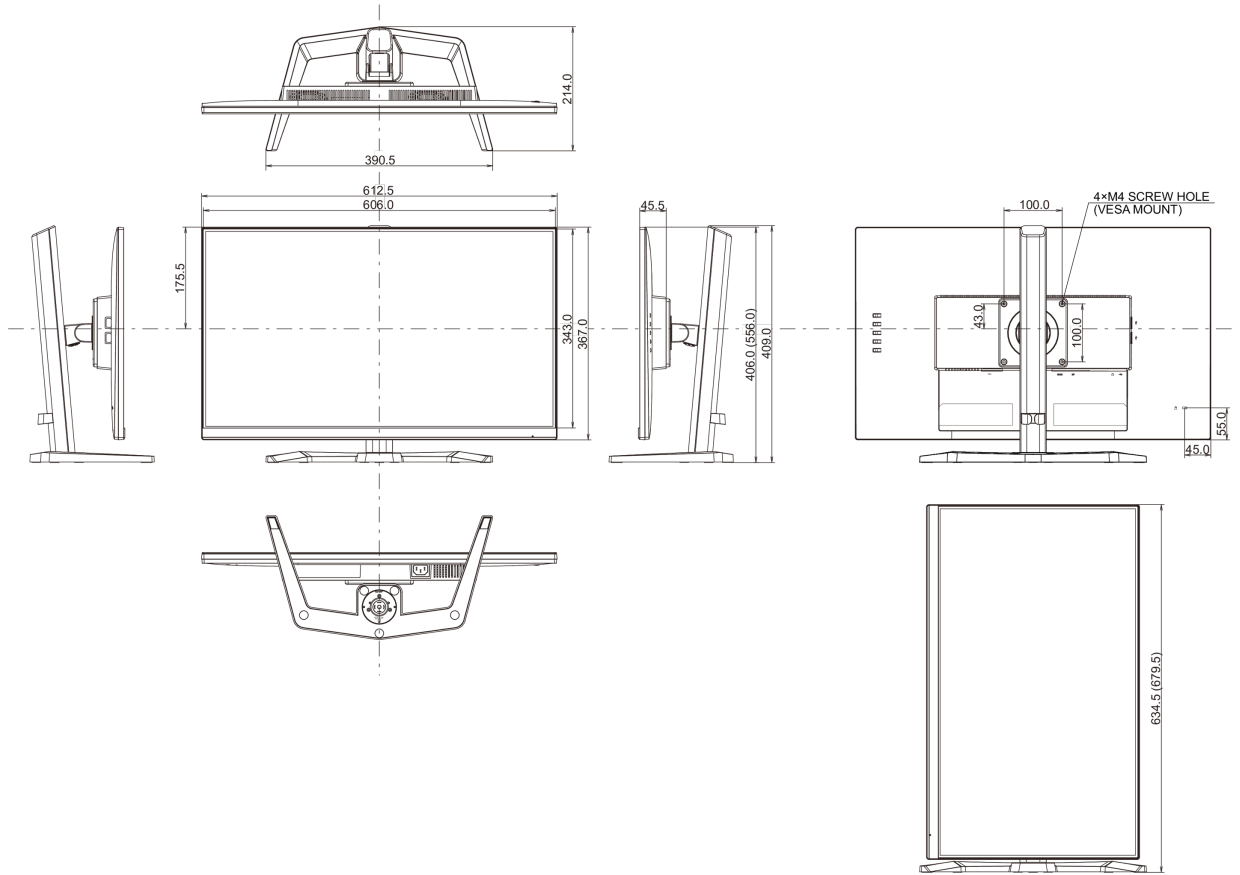

04 MEKANİK

Yükseklik ayarı	150mm
Döndürme (PIVOT işlevi)	90°
Döner stand	90°; 45° sol; 45° sağ
Eğim açısı	23° yukarı; 5° aşağı
Kablo yönetim sistemi	evet

05 PAKET İÇERİĞİNDEKİ AKSESUARLAR

Kablolar	güç, USB, HDMI, DP
----------	--------------------

06 GÜÇ YÖNETİMİ

Güç kaynağı	AC 100 - 240V, 50/60Hz
Güç kullanımı	22W tipik, 0.5W stand by, 0.3W off mode

07 ÖLÇÜLER / AĞIRLIK

Ürün boyutları G x Y x D	612.5 x 406(556) x 252mm
Kutu boyutları G x Y x D	690 x 455 x 168mm
Ağırlık (kutu hariç)	5.4kg
Ağırlık (kutu ile birlikte)	7.5kg
EAN kodu	4948570121403