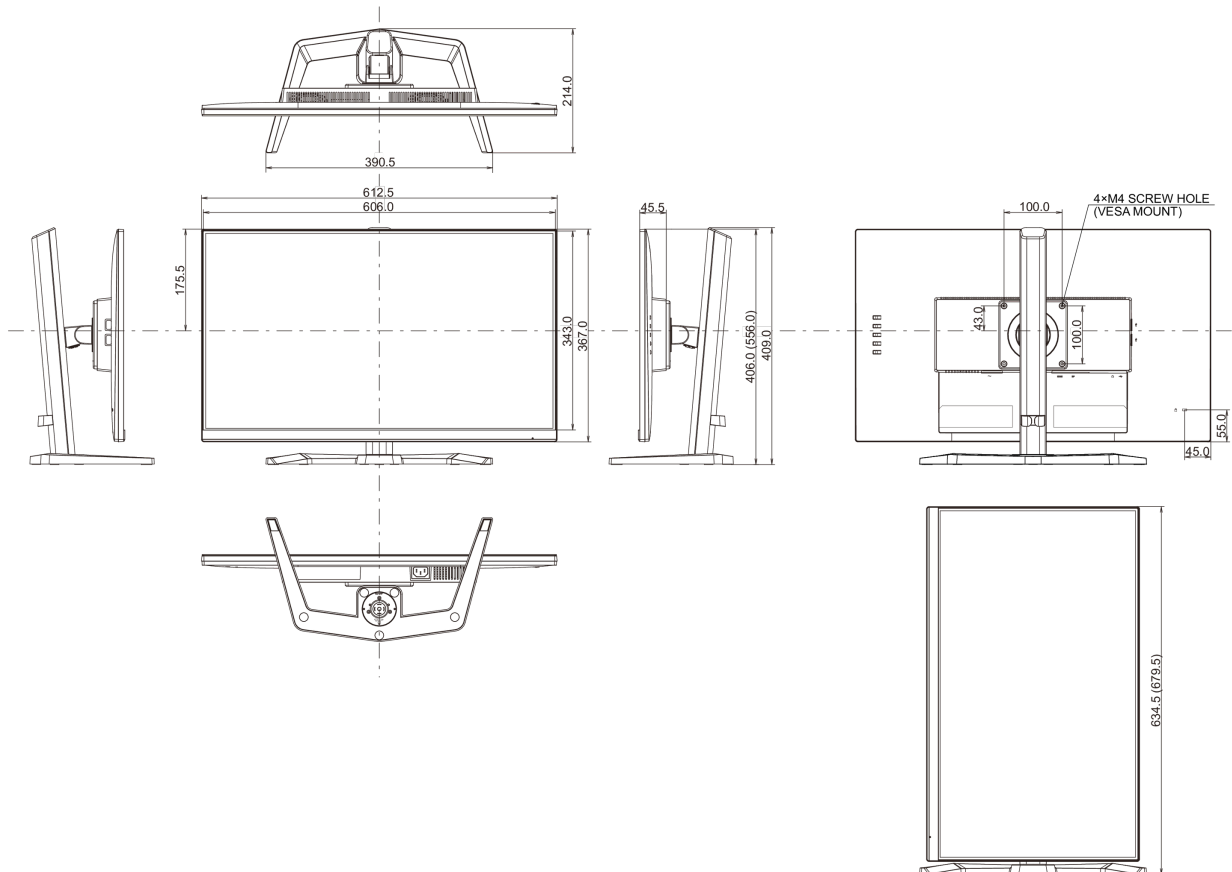

Крепления для кабелей

да

05 6.АКСЕССУАРЫ

Кабели

Питание, USB, HDMI, DP

Прочее

Краткое руководство по началу работы, Руководство по безопасности

06 POWER-MANAGEMENT

Блок питания

внутренний

Питание

AC 100 - 240V, 50/60Гц

Потребляемая мощность

22W стандарт, 0.5W ожидание, 0.3W отключено

07 СТАНДАРТЫ

Сертификаты

CE, TÜV-Bauart, EAC, PSE, RoHS support, ErP, WEEE, VCCI, REACH, UKCA

REACH SVHC

свинца, превышает 0.1%

08 РАЗМЕР / ВЕС

Размер продукта Ш x В x Г

612.5 x 406(556) x 252мм

Размер коробки Ш x В x Г

690 x 455 x 168мм

Вес (без упаковки)

5.4кг

Вес (с упаковкой)

7.5кг

EAN код

4948570121403