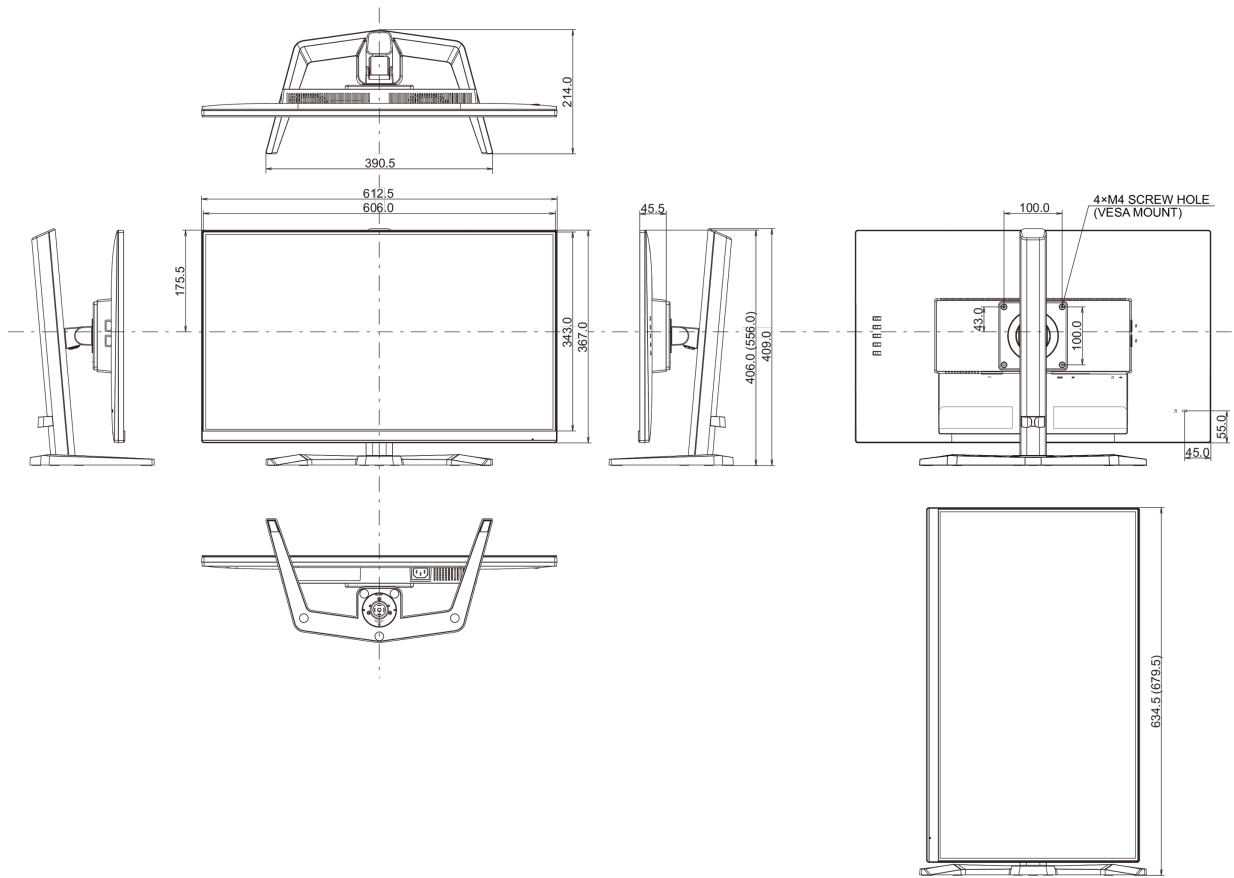

04 ASPECTOS MECÁNICOS

Soporte de altura regulable	altura, inclinación, pivote (rotación a ambos lados)
Ajuste de altura	150mm
Rotación (función de pivote)	90°
Soporte giratorio	90°; 45° izquierdo; 45° derecho
Ángulo de inclinación	23° arriba; 5° abajo

Montaje VESA	100 x 100mm
Sistema de gestión de cables	si

05 ACCESSORIES INCLUDED

Cable	de alimentación, USB, HDMI, DP
Otro	guía de inicio rápido, guía de seguridad

06 GESTIÓN DE ENERGÍA

Unidad de fuente de alimentación	interno
Fuente de alimentación	AC 100 - 240V, 50/60Hz
Gestión de energía	22W typical, Modo en espera 0.5W, Modo apagado 0.3W

Producto dimensiones W x H x D	612.5 x 406(556) x 252mm
Dimensiones de la caja (ancho x alto x fondo)	690 x 455 x 168mm
Peso (sin caja)	5.4kg
Peso (con caja)	7.5kg
Código EAN	4948570121403

All trademarks and registered trademarks acknowledged. E & O E. Specification subject to change without notice. All LCD's comply with ISO-9241-307:2008 in connection with pixel defects.