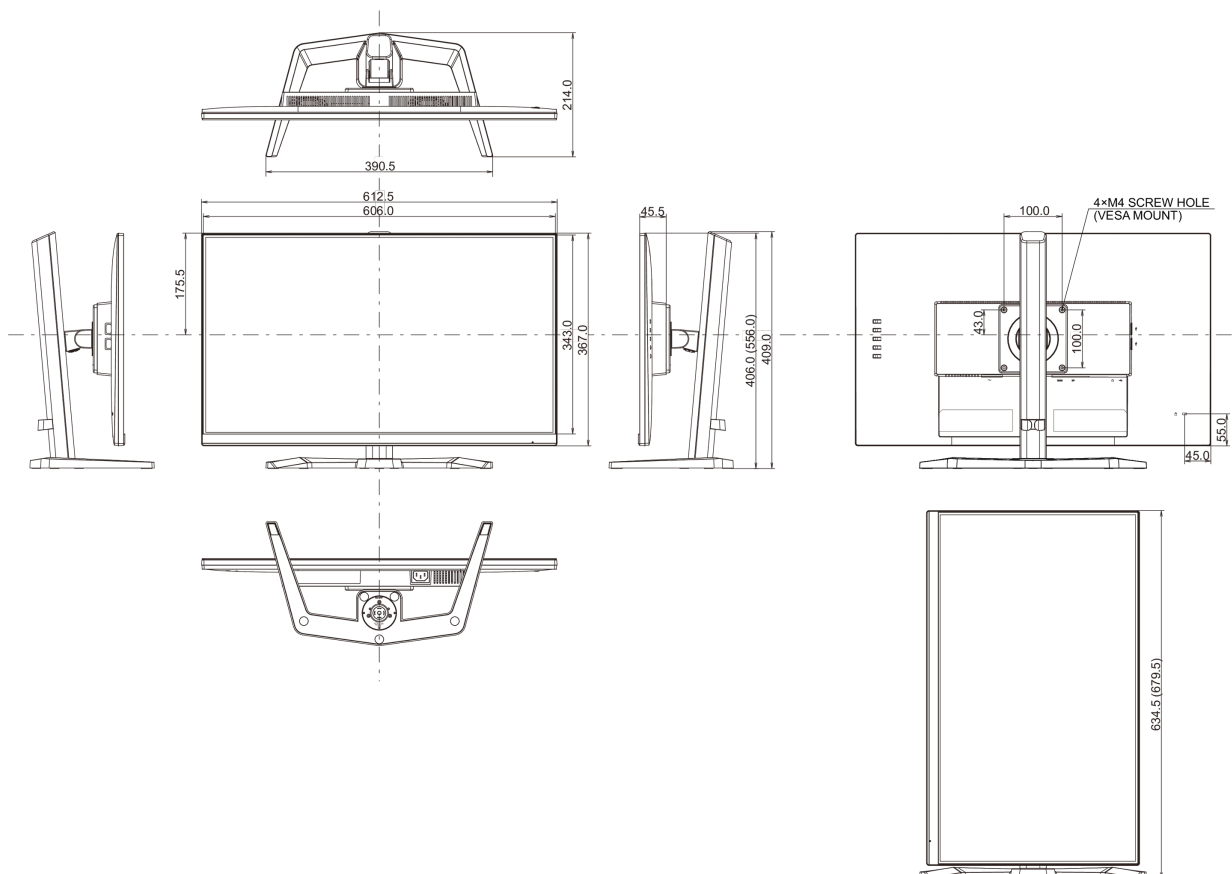

E

REACH SVHC

meer dan 0.1%: Lood

08 AFMETINGEN / GEWICHT

Product afmetingen B x H x D

612.5 x 406(556) x 252mm

Doos afmetingen B x H x D

690 x 455 x 168mm

Gewicht (zonder doos)

5.4kg

Gewicht (inclusief doos)

7.5kg

EAN code

4948570121403

Alle handelsmerken zijn geregistreerd. Gegevens onder voorbehoud van zetfouten. Specificaties kunnen vooraf en zonder opgaa van reden gewijzigd worden. Alle LCD-panels vallen onder ISO-9241-307:2008 inzake pixelfouten.