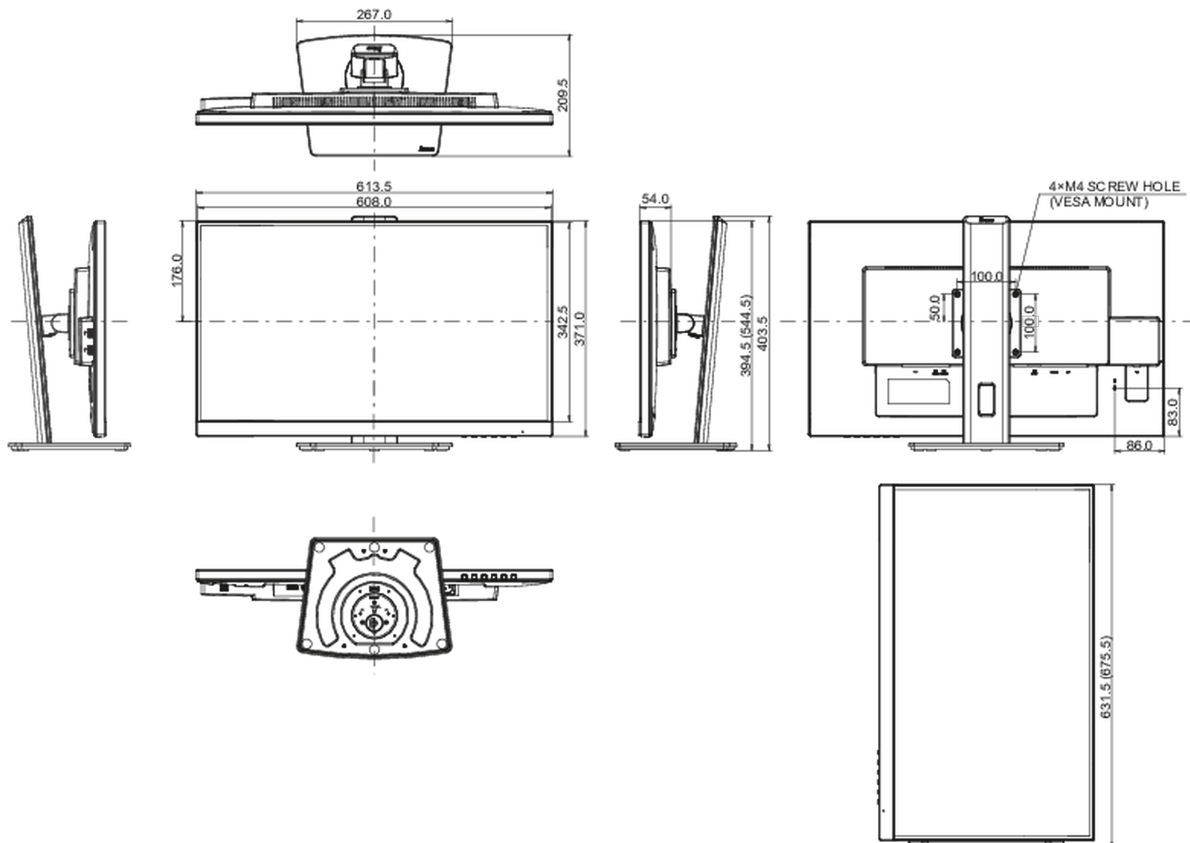

Размер коробки Ш x В x Г

693 x 446 x 170мм

Вес (без упаковки)

6.8кг

Вес (с упаковкой)

8.4кг

EAN код

4948570121670