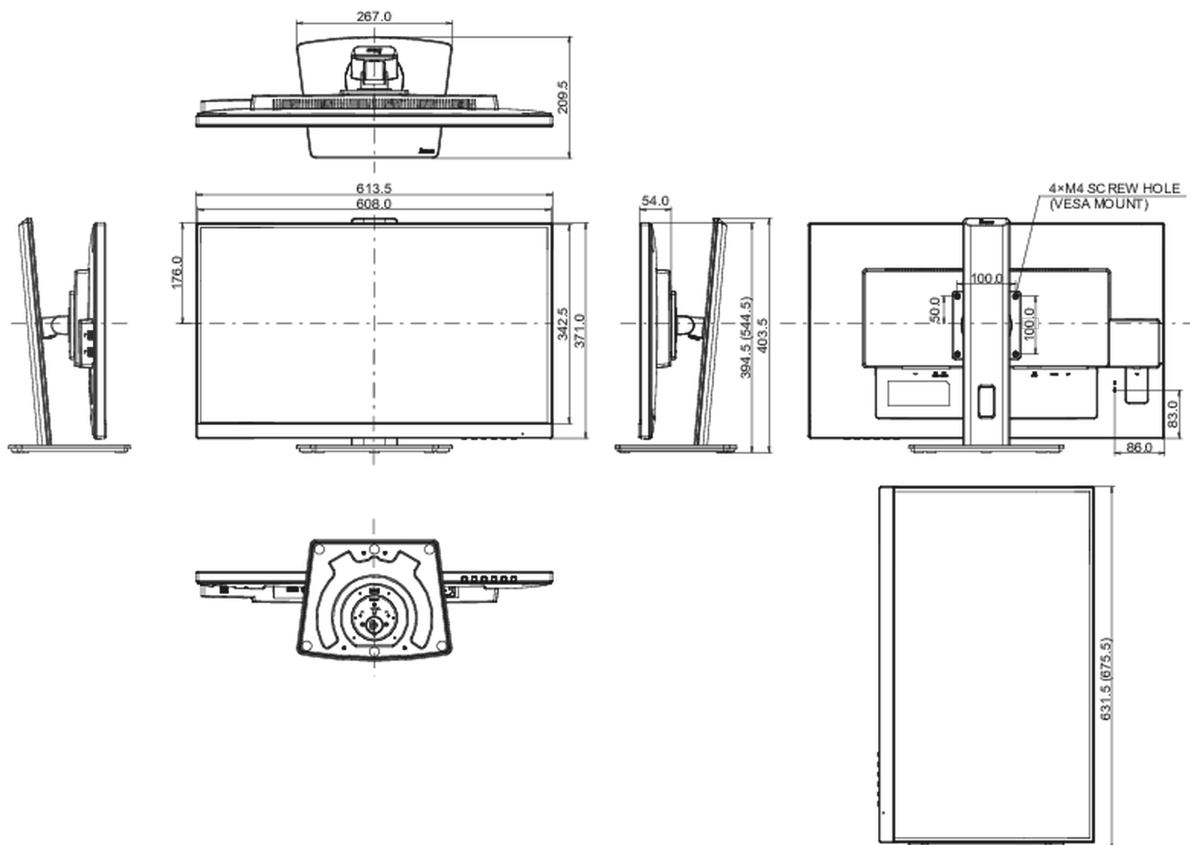

Размер коробки Ш x В x Г

693 x 446 x 170мм

Вес (без упаковки)

6.8кг

Вес (с упаковкой)

8.4кг

EAN код

4948570121670