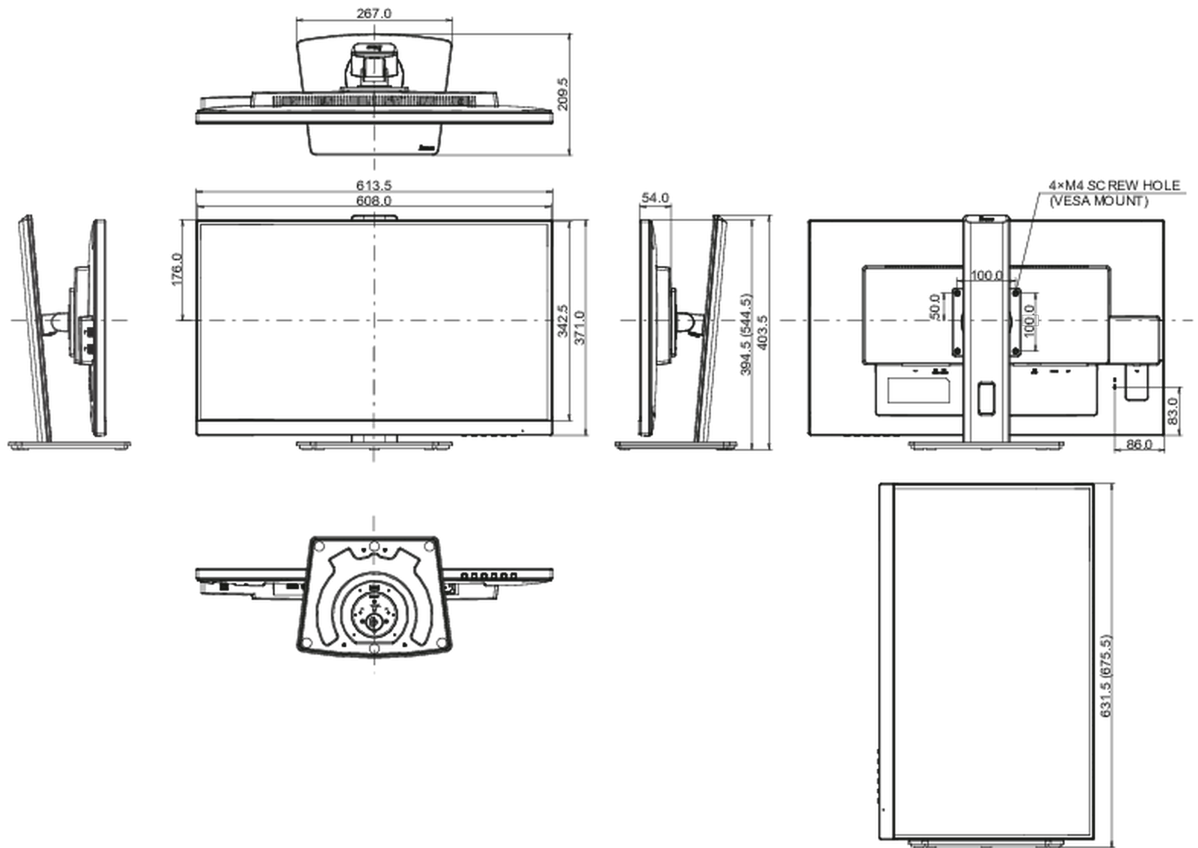

## 04 MECHANISME

Positieaanpassingen	hoogte, pivot (rotatie), draaien, kantelen
Hoogte-instelling	150mm
Rotatie	90°
Draaibare voet	90°; 45° links; 45° rechts
Kantelhoek	23° omhoog; 5° omlaag

VESA montage	100 x 100mm
Kabelmanagement systeem	ja

## 08 AFMETINGEN / GEWICHT

Product afmetingen B x H x D	613.5 x 394 (544.5) x 209.5mm
Doos afmetingen B x H x D	693 x 446 x 170mm
Gewicht (zonder doos)	6.8kg
Gewicht (inclusief doos)	8.4kg
EAN code	4948570121670