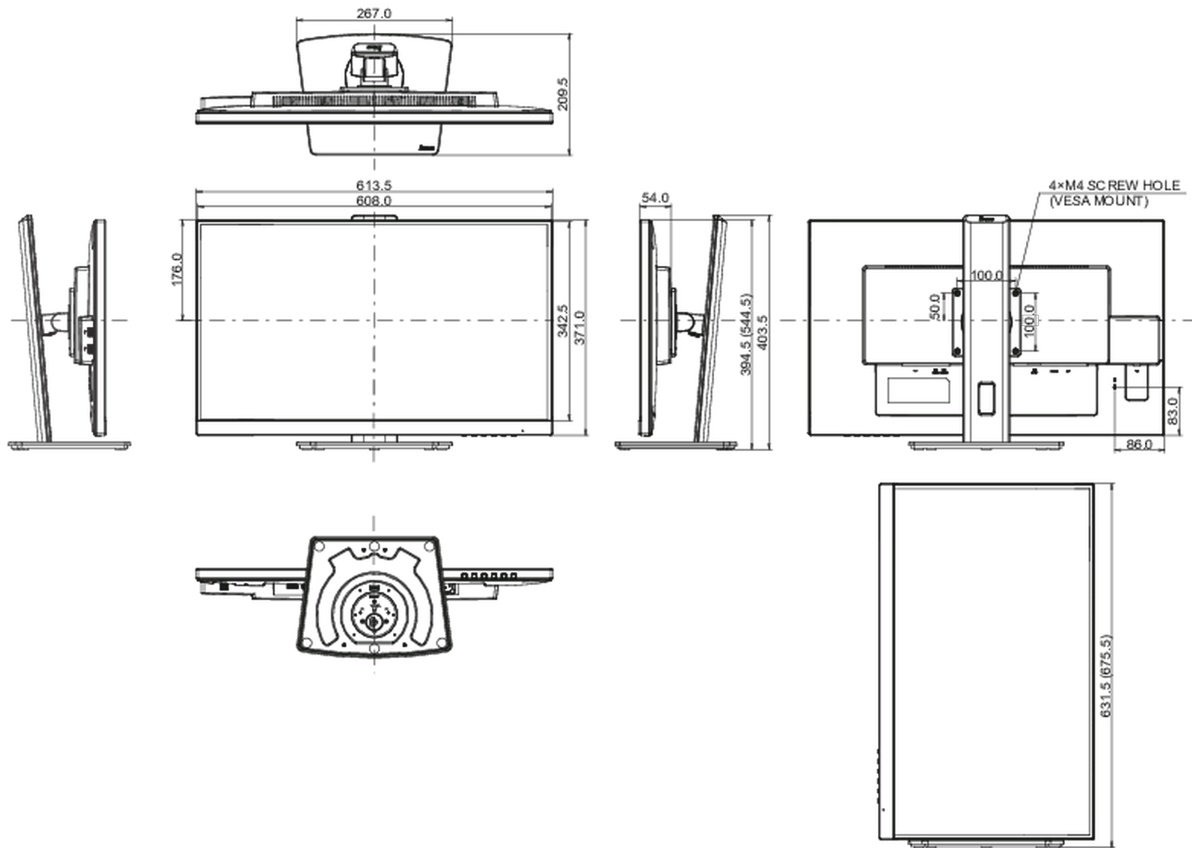

04 ASPECTOS MECÁNICOS

Soporte de altura regulable	altura, pivote (rotación), giro, inclinación
Ajuste de altura	150mm
Rotación (función de pivote)	90°

Soporte giratorio	90°; 45° izquierdo; 45° derecho
Ángulo de inclinación	23° arriba; 5° abajo
Montaje VESA	100 x 100mm
Sistema de gestión de cables	si

08 DIMENSIONES / PESO

Producto dimensiones W x H x D	613.5 x 394 (544.5) x 209.5mm
Dimensiones de la caja (ancho x alto x fondo)	693 x 446 x 170mm
Peso (sin caja)	6.8kg
Peso (con caja)	8.4kg
Código EAN	4948570121670