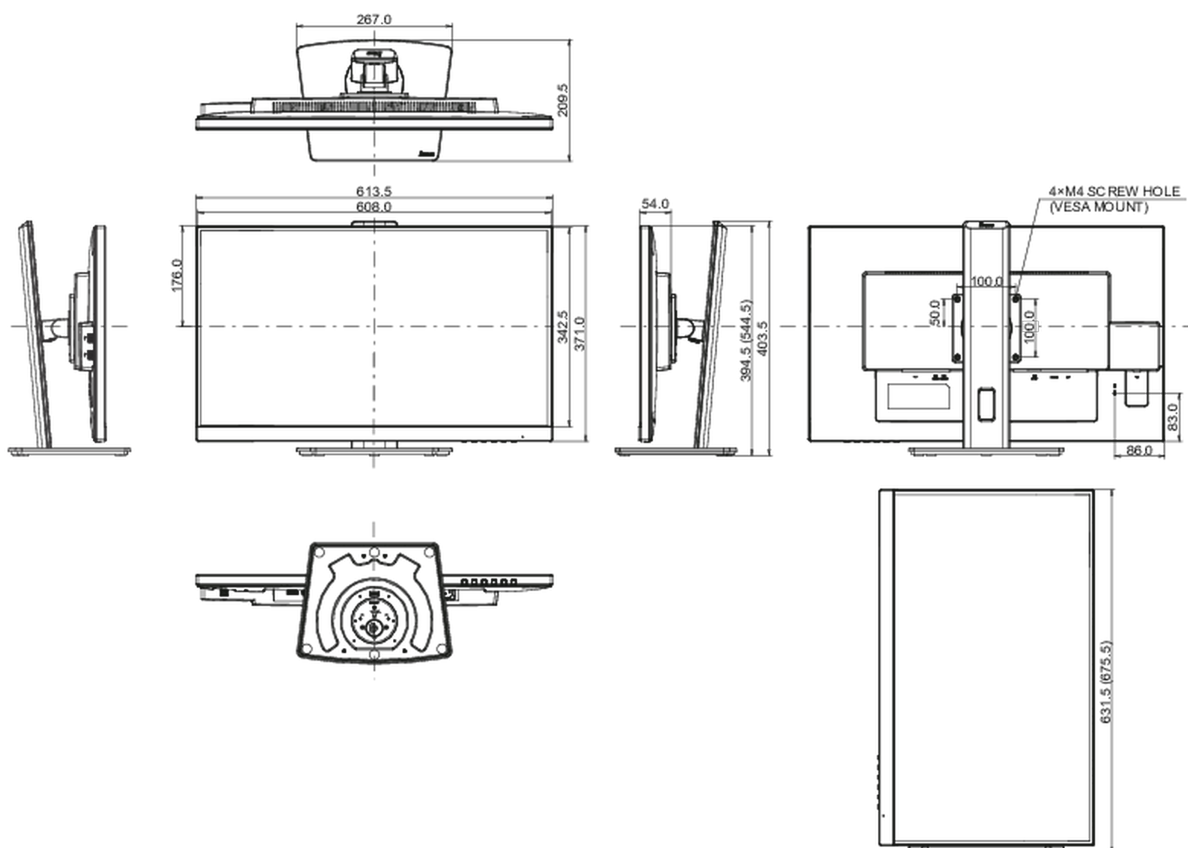

XUB2792QSU-B5 H, XUB2792QSU-B5 J

Energetická třída (Regulation (EU) 2017/1369)

F

REACH SVHC

nad 0.1% olova

08 ROZMĚRY / HMOTNOST

Rozměry výrobku Š x V x D

613.5 x 394 (544.5) x 209.5mm

Rozměry balení Š x V x D

693 x 446 x 170mm

Váha (bez balení)

6.8kg

Váha (s balením)

8.4kg

EAN code

4948570121670