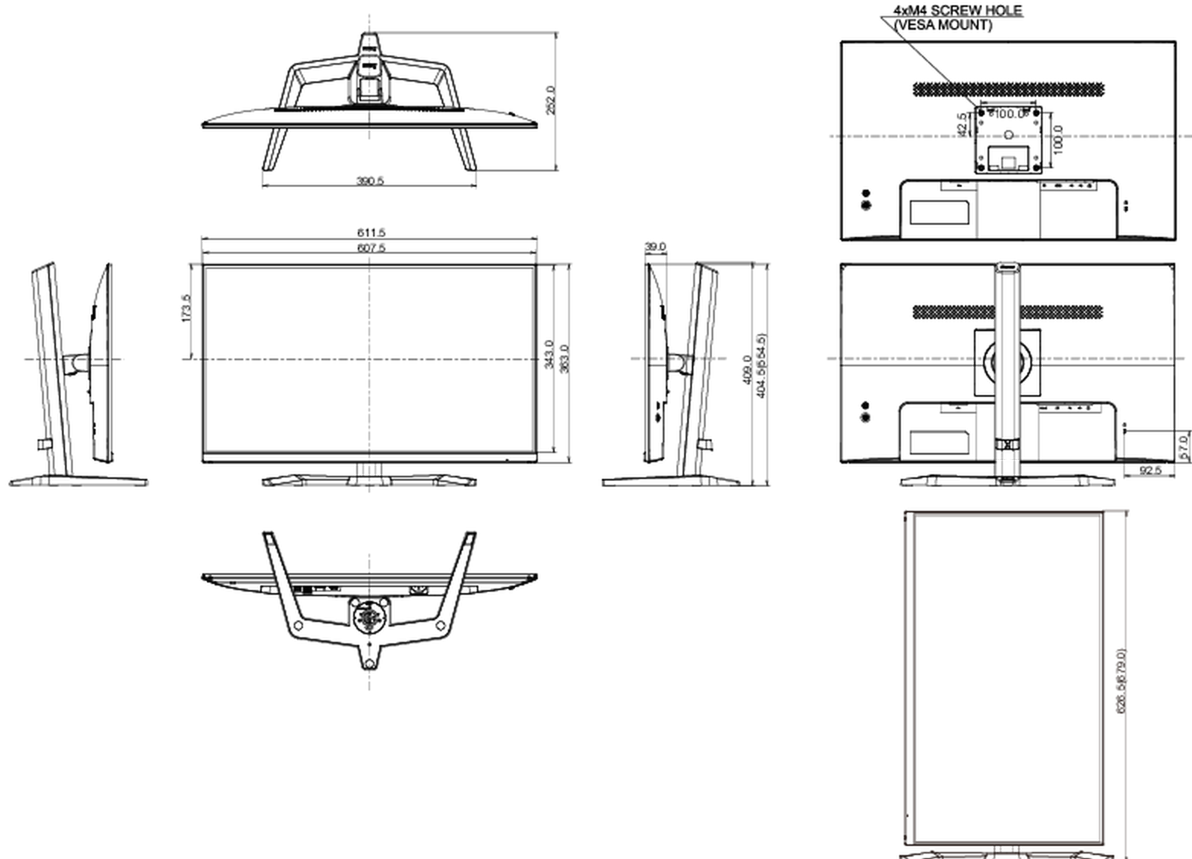

F

REACH SVHC

meer dan 0.1%: Lood

08 AFMETINGEN / GEWICHT

Product afmetingen B x H x D

611.5 x 404.5 (544.5) x 252mm

Doos afmetingen B x H x D

690 x 465 x 152mm

Gewicht (zonder doos)

5.2kg

Gewicht (inclusief doos)

7.2kg

EAN code

4948570121724

Alle handelsmerken zijn geregistreerd. Gegevens onder voorbehoud van zetfouten. Specificaties kunnen vooraf en zonder opgaa van reden gewijzigd worden. Alle LCD-panels vallen onder ISO-9241-307:2008 inzake pixelfouten.