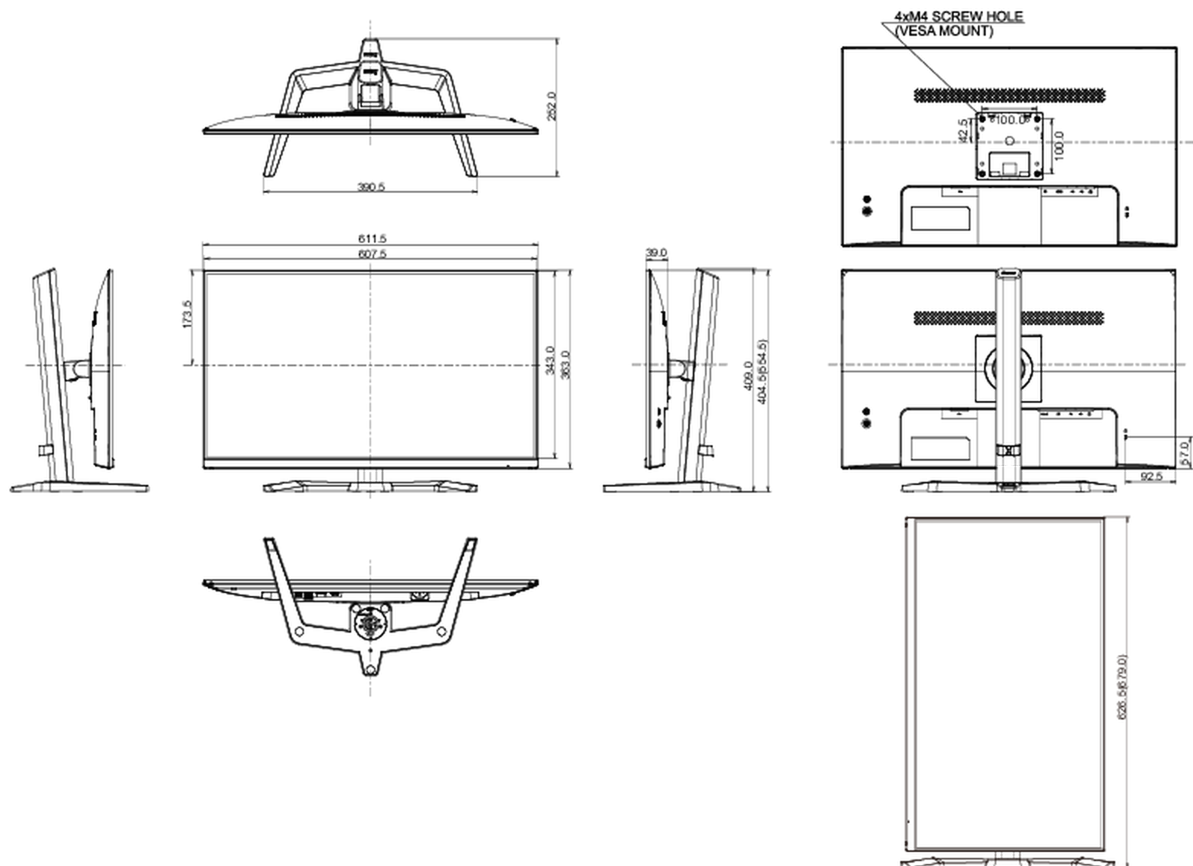

01 KIJELZŐ JELLEMZŐI

Design	ultravékony
Átló	27", 68.5cm
Panel	IPS LED, matt felület
Natív felbontás	2560 x 1440 @75Hz (3.7 megapixel WQHD)
Képarány	16:9
Fényerő	250 cd/m ²
Statikus kontraszt	1000:1
Speciális kontraszt	80M:1
Válaszidő (MPRT)	1ms
Látótér	horizontális/vertikális: 178°/178°, jobb/bal: 89°/89°, fel/le: 89°/89°
Szín támogatás	16.7mln
Horizontális szinkronizálás	31 - 120kHz
Látható terület Sz x M	596.7 x 335.7mm, 23.5 x 13.2"
Pixel magasság	0.233mm
Szín	matt, fekete

04 MECHANIKUS

Kijelző helyzetének beállításai	magasság, forgatás, billenthető
Magasság beállítása	150mm
Forgatás (PIVOT funkció - portré mód)	90°
Hajlásszög	23 ° fel; 5° le
VESA állvány	100 x 100mm
Kábelkezelő rendszer	igen

Termék méretei Sz x H x M	611.5 x 404.5 (544.5) x 252mm
Doboz méretei Sz x H x M	690 x 465 x 152mm
Súly (doboz nélkül)	5.2kg
Súly (dobozzal)	7.2kg
EAN kód	4948570121724

All trademarks and registered trademarks acknowledged. E & O E. Specification subject to change without notice. All LCD's comply with ISO-9241-307:2008 in connection with pixel defects.