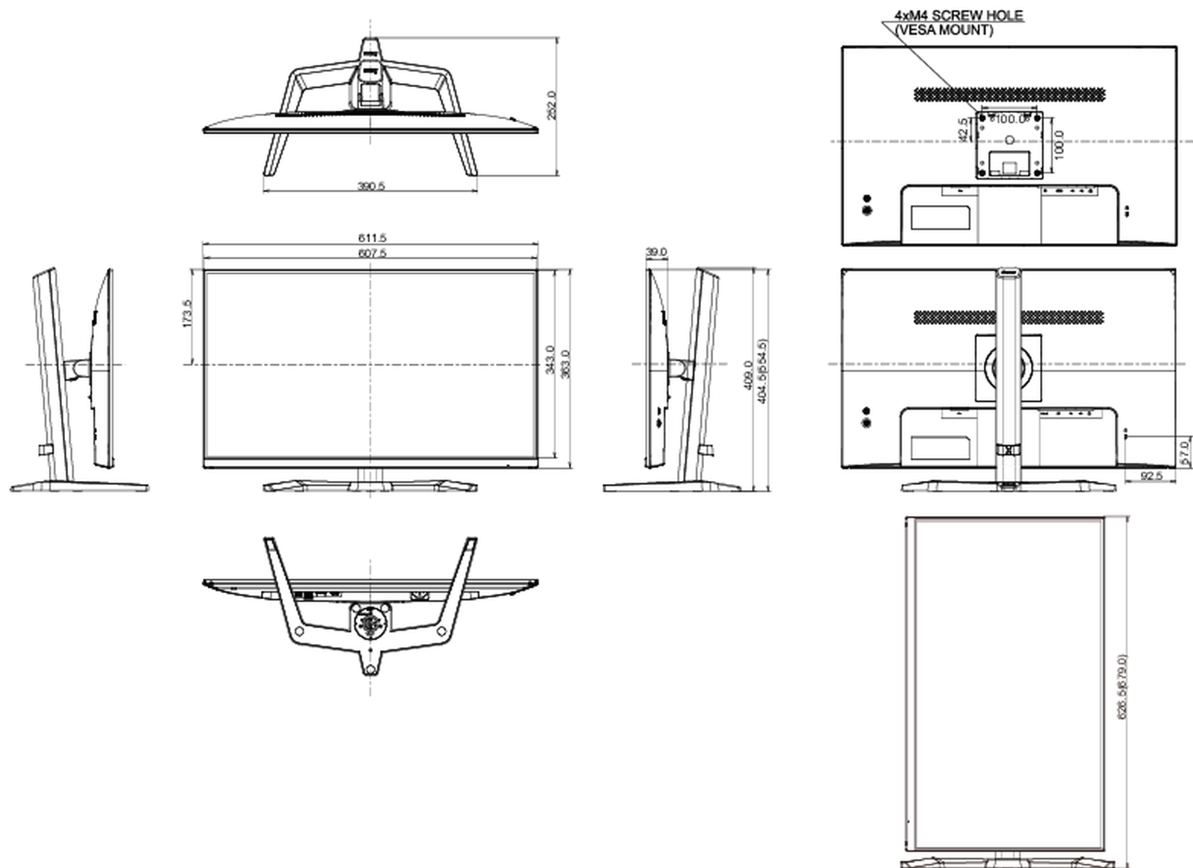

04 MECHANICKÉ ČÁSTI

Úpravy polohy	výška, pivot (rotace), náklon
Výškově nastavitelné	150mm
Otočný (Pivot)	90°
Úhel náklonu	23 ° nahoru; 5° dolů
VESA	100 x 100mm
Systém správy kabelů	ano

05 ZAHRNUTÉ PŘÍSLUŠENSTVÍ

07 UDRŽITELNOST

Předpisy	CE, TÜV-Bauart, EAC, PSE, RoHS support, ErP, WEEE, VCCI, REACH
Energetická třída (Regulation (EU) 2017/1369)	F
REACH SVHC	nad 0.1% olova

08 ROZMĚRY / HMOTNOST

Rozměry výrobku Š x V x D	611.5 x 404.5 (544.5) x 252mm
Rozměry balení Š x V x D	690 x 465 x 152mm
Váha (bez balení)	5.2kg
Váha (s balením)	7.2kg
EAN code	4948570121724