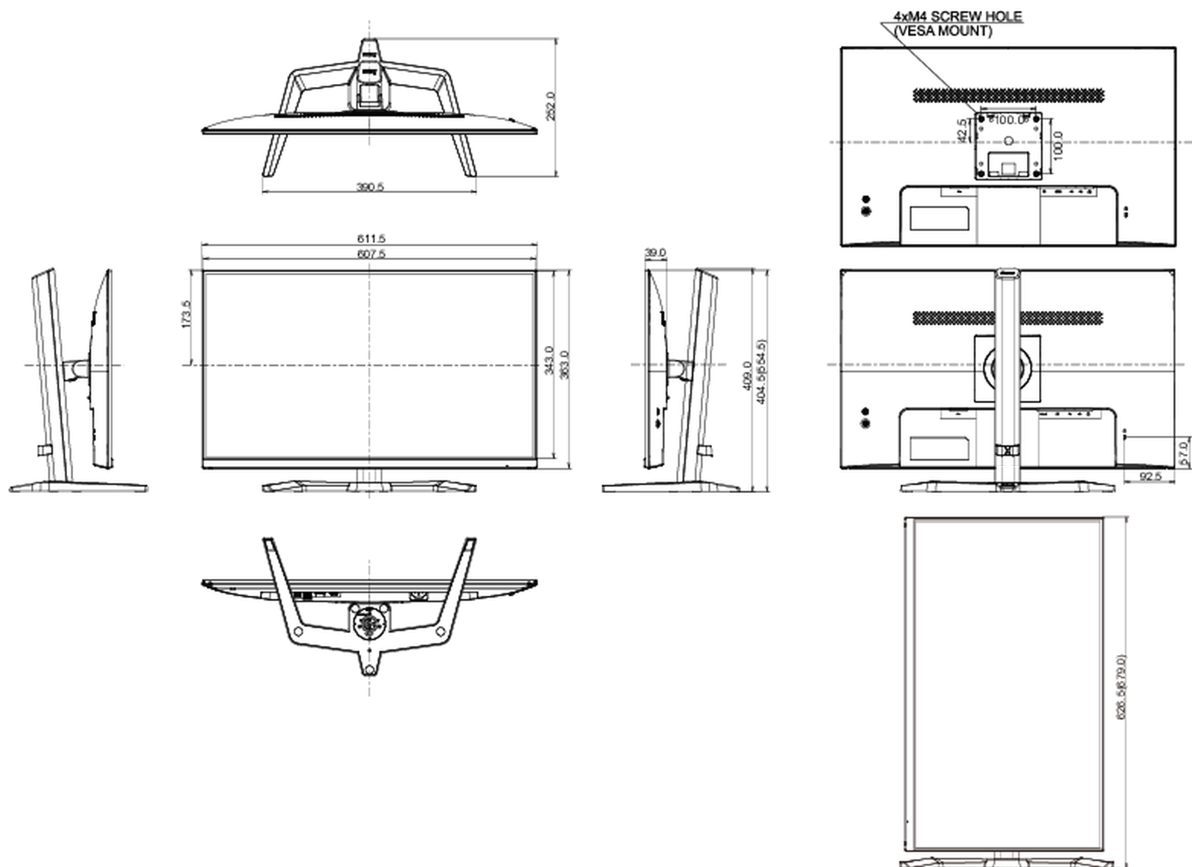

04 МЕХАНИЧЕСКИЕ ХАРАКТЕРИСТИКИ

Эргономика	высота, вращение экрана, наклон
Настройка высоты (HAS)	150мм
Вращение экрана (PIVOT)	90°
Угол наклона экрана	23 ° вверх; 5° вниз
Крепление VESA	100 x 100мм
Крепления для кабелей	да

07 СТАНДАРТЫ

Сертификаты	CE, TÜV-Bauart, EAC, PSE, RoHS support, ErP, WEEE, VCCI, REACH
REACH SVHC	свинца, превышает 0.1%

08 РАЗМЕР / ВЕС

Размер продукта Ш x В x Г	611.5 x 404.5 (544.5) x 252мм
Размер коробки Ш x В x Г	690 x 465 x 152мм
Вес (без упаковки)	5.2кг
Вес (с упаковкой)	7.2кг
EAN код	4948570121724