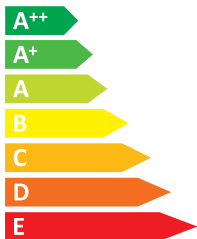

ЕНЕРГО ЕФЕКТИВНІСТЬ

iiyama

ProLite XB3270QS

ЕНЕРГОСПОЖИВАННЯ

64
Вт

93

кВт·г/рік

80
см