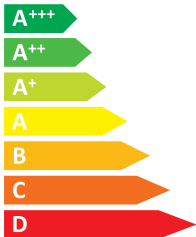

ЕНЕРГО ЕФЕКТИВНІСТЬ

iiyama

G-MASTER G2740HSU
ProLite XUB2796HSU

A+

ЕНЕРГОСПОЖИВАННЯ

20
Вт

29

кВт·г/рік