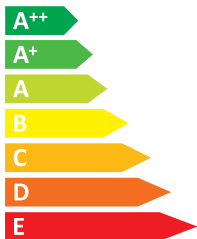

ЕНЕРГО ЕФЕКТИВНІСТЬ

iiyama

ProLite XU2390HS
ProLite XUB2390HS

A

ЕНЕРГОСПОЖИВАННЯ

22
Вт

32

кВт·г/рік