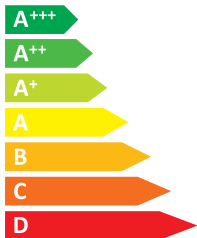

ЕНЕРГО ЕФЕКТИВНІСТЬ

iiyama

G-MASTER GB2760QSU
G-MASTER G2760QSU

B

ЕНЕРГОСПОЖИВАННЯ

41
Вт

59

кВт·г/рік