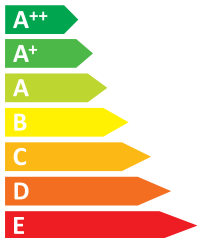

ЕНЕРГО ЕФЕКТИВНІСТЬ

iiyama

G-MASTER GB2760QSU
G-MASTER G2760QSU

B

ЕНЕРГОСПОЖИВАННЯ

41
Вт

59

кВт·г/рік