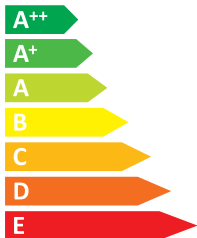

ЕНЕРГО ЕФЕКТИВНІСТЬ

iiyama

ProLite XU2495WSU
ProLite XUB2495WSU

A+

ЕНЕРГОСПОЖИВАННЯ

20
Вт

29

кВт·г/рік